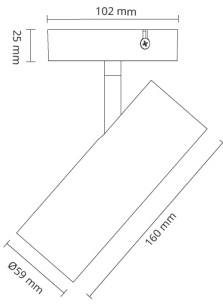

Tube Mini

« Tilbake til artikkellisten

Tube Mini Gull Ø59 Baffel Aluminium

El-nummer:
3203487
EAN:
7021983206855
SG artikkelnr:
320685

FDV

Monteringsanvisning

Last ned

Materialer og overflater

Materiale: Aluminium

Farge: Gull

Montering/Tilkobling

Montering: Innendørs

Dimensjoner

Lengde (mm) L: 55

Bredde (mm) W: 7

Høyde (mm) H: 18

Diameter (mm) D: 55

Vekt (kg) brutto/netto: 0.046 / 0.024

Forpakning

Forpakkingsstørrelse (mm): 85 x 85 x 20

[Om SG](#)

[Kontakt SG](#)

[SGs personvern- og
databeskyttelsesretningslinjene](#)

[Informasjonskapselpolicy](#)