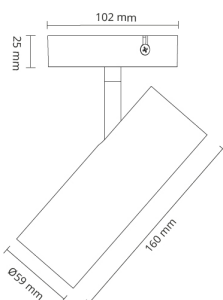

Avskjermingens materiale:

Akryl (PMMA)

Montering/Tilkobling

Montering:

Innendørs

Dimensjoner

Høyde (mm) H:

38

Diameter (mm) D:

59

Vekt (kg) brutto/netto:

0.051 / 0.051

Forpakning

Forpakningsstørrelse (mm):

59 x 59 x 38

[Om SG](#)