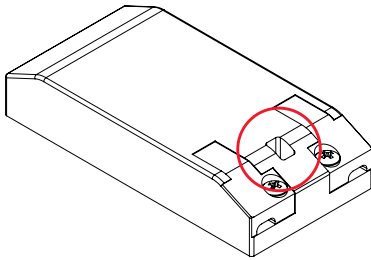

## Dipswitch

Rax Soft 200  
Satin 2200lm

<b>mA</b>	<b>500</b>	550	600	650	700	750	800	850
<b>lm</b>	<b>100%</b>	110%	119%	129%	138%	146%	154%	163%

UGR <19

UGR <22

Rax Soft 200  
Satin 3000lm

<b>mA</b>	<b>500</b>	550	600	650	700	750	800	850
<b>lm</b>	<b>84%</b>	92%	100%	108%	116%	123%	130%	138%