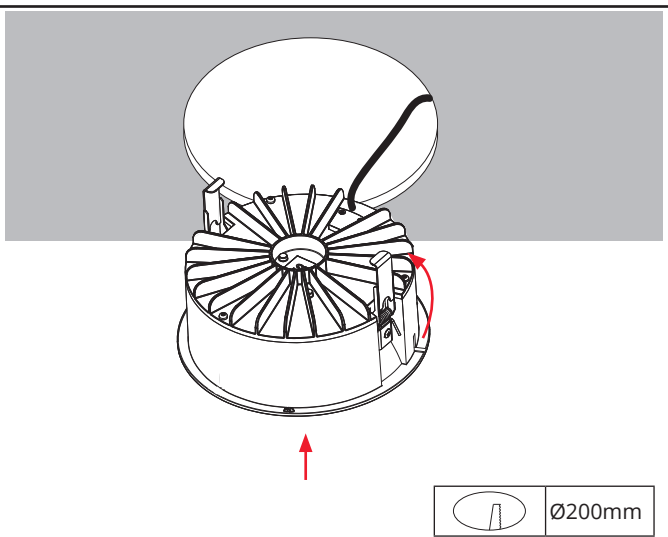

Rax Soft 200

220-240V~, 50/60Hz

NO: Kan kun installeres og vedlikeholdes av en registrert installasjonsvirksomhet.
DK: Må kun installeres og vedlikeholdes af uddannet elektriker.
SE: Skall installeras och underhållas av behörig elektriker.
EN: Only to be installed and maintained by an authorized electrician.
FR: Doit être installé et maintenu par un électricien qualifié.
NL: Mag alleen geïnstalleerd en onderhouden worden door een bevoegde electricien.
DE: Dieses Produkt darf nur durch autorisiertes Personal (z.B. Elektro-Installateur) angeschlossen, in Betrieb genommen und gewartet werden.
FI: Asentaa ja huoltaa saa vain valtuutettu sähköasentaja

NO: Skru av strømmen før montering.
DK: Sluk for strømmen inden montering.
SE: Stäng av strømmen innan montering.
EN: Turn off power before installing.
FR: Couper le courant avant l'installation.
NL: Stroom uitschakelen voor u het toestel installeert.
DE: Vor Installationsarbeiten den Strom abschalten.
FI: Sammuuta virta ennen kytkemistä

NORWAY
SG Armaturen AS
Skytterheia 25
N-4790 Lillesand

SWEDEN
SG Armaturen AB
Tel: +46 31 81 71 10
info@sg-ab.se
www.sg-ab.se

DENMARK
SG Armaturen A/S
Tel: +45 70 70 72 13
info@sg-as.dk
www.sg-as.dk

FRANCE
SG Lighting SA/NV
Tel: +33(0) 4 94 93 00 00
info.france@sglighting.fr
www.sglighting.net

GERMANY
SG Leuchten GmbH
Tel: +49 40 23 99 44 59
info@sg-leuchten.de
www.sg-leuchten.de

Tel: +47 37 50 03 00
firmapost@sg-as.no
www.sg-as.no

FINLAND
SG Armaturen Oy
Tel: +358 02 07 30 39 60
info@sg-oy.fi
www.sg-oy.fi

UNITED KINGDOM
SG Lighting LTD
Tel: +47 37 50 03 00
info@sglighting.co.uk
www.sglighting.co.uk

BENELUX
SG Lighting SA/NV
Tel: +32(0) 15 20 72 71
info.benelux@sglighting.net
www.sglighting.net

INTERNATIONAL
SG Lighting Co Ltd.
Tel: +86 769 88 49 20 88
cindy@sgdgc.com
www.sg-as.com

Rev: 24.01.2024