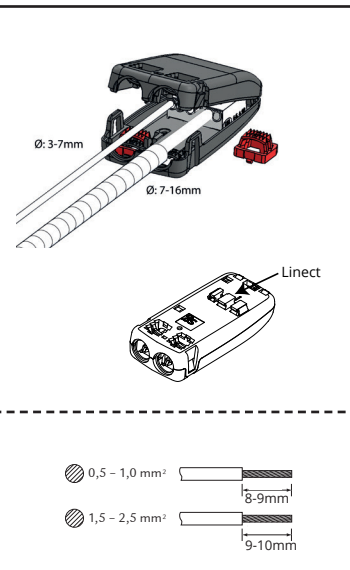

Rax Soft 200

220-240V~, 50/60Hz

NO: Kan kun installeres og vedlikeholdes av en registrert installasjonsvirksomhet.
DK: Må kun installeres og vedlikeholdes af uddannet elektriker.
SE: Skall installeras och underhållas av behörig elektriker.
EN: Only to be installed and maintained by an authorized electrician.
FR: Doit être installé et maintenu par un électricien qualifié.
NL: Mag alleen geïnstalleerd en onderhouden worden door een bevoegde electricien.
DE: Dieses Produkt darf nur durch autorisiertes Personal (z.B. Elektro-Installateur) angeschlossen, in Betrieb genommen und gewartet werden.
FI: Asentaa ja huoltaa saa vain valtuutettu sähköasentaja

NO: Skru av strømmen før montering.
DK: Sluk for strømmen inden montering.
SE: Stäng av strømmen innan montering.
EN: Turn off power before installing.
FR: Couper le courant avant l'installation.
NL: Stroom uitschakelen voor u het toestel installeert.
DE: Vor Installationsarbeiten den Strom abschalten.
FI: Sammuuta virta ennen kytkemistä

NORWAY
SG Armaturen AS
Skytterheia 25
N-4790 Lillesand

SWEDEN
SG Armaturen AB
Tel: +46 31 81 71 10
info@sg-ab.se
www.sg-ab.se

DENMARK
SG Armaturen A/S
Tel: +45 70 70 72 13
info@sg-as.dk
www.sg-as.dk

FRANCE
SG Lighting SA/NV
Tel: +33(0) 4 94 93 00 00
info.france@sglighting.fr
www.sglighting.net

GERMANY
SG Leuchten GmbH
Tel: +49 40 23 99 44 59
info@sg-leuchten.de
www.sg-leuchten.de

Tel: +47 37 50 03 00
firmapost@sg-as.no
www.sg-as.no

FINLAND
SG Armaturen Oy
Tel: +358 02 07 30 39 60
info@sg-oy.fi
www.sg-oy.fi

UNITED KINGDOM
SG Lighting LTD
Tel: +47 37 50 03 00
info@sglighting.co.uk
www.sglighting.co.uk

BENELUX
SG Lighting SA/NV
Tel: +32(0) 15 20 72 71
info.benelux@sglighting.net
www.sglighting.net

INTERNATIONAL
SG Lighting Co Ltd.
Tel: +86 769 88 49 20 88
cindy@sgdgc.com
www.sg-as.com

Rev: 24.01.2024