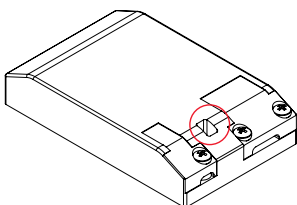

Dipswitch

mA	700	750	800	850	900	950	1000	1050
lm	81%	86%	90%	95%	100%	105%	110%	116%

UGR <22