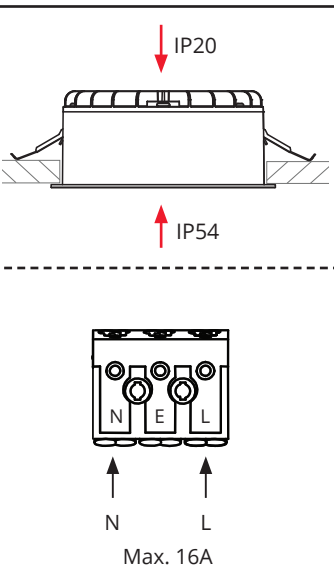

Rax Soft 200

220-240V~, 50/60Hz

NO: Kan kun installeres og vedlikeholdes av en registrert installasjonsvirksomhet.
DK: Må kun installeres og vedlikeholdes af uddannet elektriker.
SE: Skall installeras och underhållas av behörig elektriker.
EN: Only to be installed and maintained by an authorized electrician.
FR: Doit être installé et maintenu par un électricien qualifié.
NL: Mag alleen geïnstalleerd en onderhouden worden door een bevoegde electricien.
DE: Dieses Produkt darf nur durch autorisiertes Personal (z.B. Elektro-Installateur) angeschlossen, in Betrieb genommen und gewartet werden.
FI: Asentaa ja huoltaa saa vain valtuutettu sähköasentaja

NO: Skru av strømmen før montering.
DK: Sluk for strømmen inden montering.
SE: Stäng av strømmen innan montering.
EN: Turn off power before installing.
FR: Couper le courant avant l'installation.
NL: Stroom uitschakelen voor u het toestel installeert.
DE: Vor Installationsarbeiten den Strom abschalten.
FI: Sammuuta virta ennen kytkemistä

NORWAY
SG Armaturen AS
Skytterheia 25
N-4790 Lillesand

SWEDEN
SG Armaturen AB
Tel: +46 31 81 71 10
info@sg-ab.se
www.sg-ab.se

DENMARK
SG Armaturen A/S
Tel: +45 70 70 72 13
info@sg-as.dk
www.sg-as.dk

FRANCE
SG Lighting SA/NV
Tel: +33(0) 4 94 93 00 00
info.france@sglighting.fr
www.sglighting.net

GERMANY
SG Leuchten GmbH
Tel: +49 40 23 99 44 59
info@sg-leuchten.de
www.sg-leuchten.de

Tel: +47 37 50 03 00
firmapost@sg-as.no
www.sg-as.no

FINLAND
SG Armaturen Oy
Tel: +358 02 07 30 39 60
info@sg-oy.fi
www.sg-oy.fi

UNITED KINGDOM
SG Lighting LTD
Tel: +47 37 50 03 00
info@sglighting.co.uk
www.sglighting.co.uk

BENELUX
SG Lighting SA/NV
Tel: +32(0) 15 20 72 71
info.benelux@sglighting.net
www.sglighting.net

INTERNATIONAL
SG Lighting Co Ltd.
Tel: +86 769 88 49 20 88
cindy@sgdgc.com
www.sg-as.com

Rev: 24.01.2024