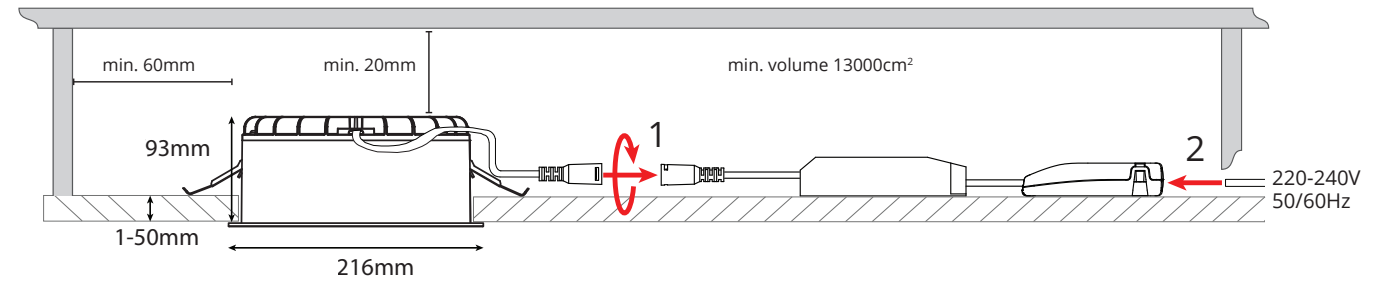

Rax Soft 200

220-240V~, 50/60Hz

NO: Kan kun installeres og vedlikeholdes av en registrert installasjonsvirksomhet.
DK: Må kun installeres og vedlikeholdes af uddannet elektriker.
SE: Skall installeras och underhållas av behörig elektriker.
EN: Only to be installed and maintained by an authorized electrician.
FR: Doit être installé et maintenu par un électricien qualifié.
NL: Mag alleen geïnstalleerd en onderhouden worden door een bevoegde electricien.
DE: Dieses Produkt darf nur durch autorisiertes Personal (z.B. Elektro-Installateur) angeschlossen, in Betrieb genommen und gewartet werden.
FI: Asentaa ja huoltaa saa vain valtuutettu sähköasentaja

NO: Skru av strømmen før montering.
DK: Sluk for strømmen inden montering.
SE: Stäng av strømmen innan montering.
EN: Turn off power before installing.
FR: Couper le courant avant l'installation.
NL: Stroom uitschakelen voor u het toestel installeert.
DE: Vor Installationsarbeiten den Strom abschalten.
FI: Sammuuta virta ennen kytkemistä

NORWAY
SG Armaturen AS
Skytterheia 25
N-4790 Lillesand

SWEDEN
SG Armaturen AB
Tel: +46 31 81 71 10
info@sg-ab.se
www.sg-ab.se

DENMARK
SG Armaturen A/S
Tel: +45 70 70 72 13
info@sg-as.dk
www.sg-as.dk

FRANCE
SG Lighting SA/NV
Tel: +33(0) 4 94 93 00 00
info.france@sglighting.fr
www.sglighting.net

GERMANY
SG Leuchten GmbH
Tel: +49 40 23 99 44 59
info@sg-leuchten.de
www.sg-leuchten.de

Tel: +47 37 50 03 00
firmapost@sg-as.no
www.sg-as.no

FINLAND
SG Armaturen Oy
Tel: +358 02 07 30 39 60
info@sg-oy.fi
www.sg-oy.fi

UNITED KINGDOM
SG Lighting LTD
Tel: +47 37 50 03 00
info@sglighting.co.uk
www.sglighting.co.uk

BENELUX
SG Lighting SA/NV
Tel: +32(0) 15 20 72 71
info.benelux@sglighting.net
www.sglighting.net

INTERNATIONAL
SG Lighting Co Ltd.
Tel: +86 769 88 49 20 88
cindy@sgdgc.com
www.sg-as.com

Rev: 24.01.2024