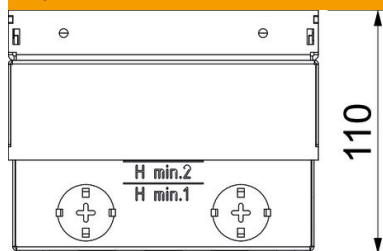

Ramme og lokk i rustfritt stål som er synlig i gulvet. Belastningsevnen på 15 kN er kun garantert i ubenyttet tilstand.

Leveransen inkluderer en jordet dobbel stikkontakt.

Opptil to modulære datakontakter kan installeres i valgfri holder for datateknologi.

Teknisk datablad

Gulvstikkontakt UDHOME2, med ledningsuttak, med gulvbeleggutsparing, dobbel VDE, rustfritt stål

Artikkelnummer: 7368324

Mål

Lengde	140 mm
Bredde	140 mm
Høyde	110 mm

Tekniske data

Antall installerbare enheter	2
Utførelse	kvadratisk
Utførelse kabeluttak	Svingbart Ledningsuttak
Utstyr	2-faset VDE-stikkontakt
Beskyttelsesramme gulvbelegg	nei
Vedlikehold av gulv	tørr
Dekselutførelse	Gulvbeleggutsparing
Innsatsområde i brukt tilstand	6.101.1 tørt vedlikehold av gulv
Innsatsområde i ubrukt tilstand	6.101.1 tørt vedlikehold av gulv
Gulvhøyde maks.	135 mm
Gulvhøyde min.	110 mm
Egnet til dobbeltgulvinnbygging	ja
Egner seg for en lukket innstøpningskanal som flukter med gulvet	nei
Egner seg for en innstøpningskanal som dekkes av gulvet	nei
Egnet til hulgulv	ja
Egnet for våtrengjøring	nei
Egnet til dobbeltgulvkanal	nei
Apparatholder til montering av installasjonsbokser	nei
Med gulvbeleggutsparing	ja
Nominell størrelse for innbygging	2
Standard	EN 50085-2-2
Rammeutførelse	Føringskant for gulvbelegg