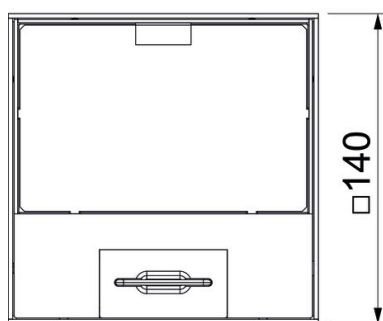

Ramme og lokk i rustfritt stål som er synlig i gulvet. Belastningsevnen på 15 kN er kun garantert i ubenyttet tilstand.

Leveransen inkluderer en jordet dobbel stikkontakt.

Opptil to modulære datakontakter kan installeres i valgfri holder for datateknologi.

Teknisk datablad

Gulvstikkontakt UDHOME2, med ledningsuttak, med gulvbeleggutsparing, dobbel VDE, rustfritt stål

Artikkelnummer: 7368324

Mål

Lengde	140 mm
Bredde	140 mm
Høyde	110 mm

Tekniske data

Antall installerbare enheter	2
Utførelse	kvadratisk
Utførelse kabeluttak	Svingbart Ledningsuttak
Utstyr	2-faset VDE-stikkontakt
Beskyttelsesramme gulvbelegg	nei
Vedlikehold av gulv	tørr
Dekselutførelse	Gulvbeleggutsparing
Innsatsområde i brukt tilstand	6.101.1 tørt vedlikehold av gulv
Innsatsområde i ubrukt tilstand	6.101.1 tørt vedlikehold av gulv
Gulvhøyde maks.	135 mm
Gulvhøyde min.	110 mm
Egnet til dobbeltgulvinnbygging	ja
Egner seg for en lukket innstøpningskanal som flukter med gulvet	nei
Egner seg for en innstøpningskanal som dekkes av gulvet	nei
Egnet til hulgulv	ja
Egnet for våtrengjøring	nei
Egnet til dobbeltgulvkanal	nei
Apparatholder til montering av installasjonsbokser	nei
Med gulvbeleggutsparing	ja
Nominell størrelse for innbygging	2
Standard	EN 50085-2-2
Rammeutførelse	Føringskant for gulvbelegg