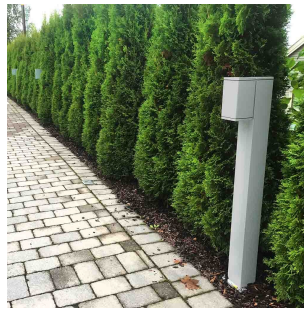

# Core Pullert 6,5W 420lm 2700K GU10 Graf

Elnr.: 3109260

Core Pullert er en moderne pullertarmaturer i tidløs design og med en vandalsikker konstruksjon. Spesialbehandlet for utendørs bruk. 6,5W GU10 leveres inklusive 1 stk. dimbar PrismaCOB+ 6,5W GU10 LED-lyskilde. 15W leveres med integrert LED modul og LED driver. Symmetrisk lysbilde. Materiale: Presstøpt aluminium med herdet sikkerhetsglass. Leveres med nedstøpningsfeste. LED GU10 Klasse II, IP65. LED modul Klasse I, IP65.