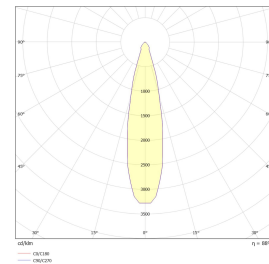

# Core Pullert 6,5W 420lm 2700K GU10 Graf

Elnr.: 3109260

Core Pullert er en moderne pullertarmaturer i tidløs design og med en vandalsikker konstruksjon. Spesialbehandlet for utendørs bruk. 6,5W GU10 leveres inklusive 1 stk. dimbar PrismaCOB+ 6,5W GU10 LED-lyskilde. 15W leveres med integrert LED modul og LED driver. Symmetrisk lysbilde. Materiale: Presstøpt aluminium med herdet sikkerhetsglass. Leveres med nedstøpningsfeste. LED GU10 Klasse II, IP65. LED modul Klasse I, IP65.

## Teknisk data

Spenning (V)	230
Effekt (W)	6,5
Lumen/Watt (lm)	65
Lysstyrke (lm)	420
Fargetemperatur (K)	2700
Fargegjengivelse (Ra)	90
SDCM	3
Min. omgivelsestemperatur (°C)	-20
Max. omgivelsestemperatur (°C)	+50

## Dimensjoner

Lengde (mm)	140
Høyde (mm)	1100
Bredde (mm)	206
Lengde på tilf. kabel (mm)	1000