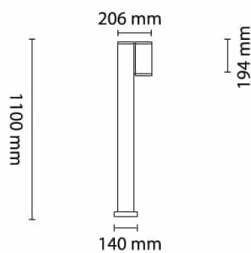

# Core Pullert 6,5W 420lm 2700K GU10 Graf

Elnr.: 3109260

Core Pullert er en moderne pullertarmaturer i tidløs design og med en vandalsikker konstruksjon. Spesialbehandlet for utendørs bruk. 6,5W GU10 leveres inklusive 1 stk. dimbar PrismaCOB+ 6,5W GU10 LED-lyskilde. 15W leveres med integrert LED modul og LED driver. Symmetrisk lysbilde. Materiale: Presstøpt aluminium med herdet sikkerhetsglass. Leveres med nedstøpningsfeste. LED GU10 Klasse II, IP65. LED modul Klasse I, IP65.

## Teknisk data

Spenning (V)	230
Effekt (W)	6,5
Lumen/Watt (lm)	65
Lysstyrke (lm)	420
Fargetemperatur (K)	2700
Fargegjengivelse (Ra)	90
SDCM	3
Min. omgivelsestemperatur (°C)	-20
Max. omgivelsestemperatur (°C)	+50

## Utførelse

Farge	Grafitt
Materiale	Aluminium
IP klasse	65
Lyskilde	LED
Isolasjonsklasse	II
Dimbar	Ja
Levetid L70B50 Ta25°	50.000
Levetid L80B50 Ta25°	33.000
IK-klasse	10
Integrert/ekstern driver	Integrert
Sokkel	GU10
Montering	Utenpåliggende
Avdekningsmateriale	Herdet glass
Dimmetype	Fasesnitt/Faseavsnitt
Optikk	Reflektor

## Dimensjoner

Lengde (mm)	140
Høyde (mm)	1100
Bredde (mm)	206
Lengde på tilf. kabel (mm)	1000