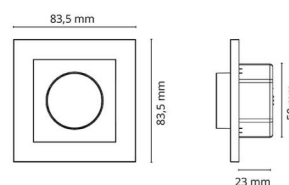

### Dimensjoner

Lengde (mm) L: 83  
Bredde (mm) W: 83  
Høyde (mm) H: 23  
Vekt (kg) brutto/netto: 0.034 / 0.034

### Forpakning

Forpakkingsstørrelse (mm): 83 x 83 x 23

7 0 2 1 9 8 8 2 0 4 2 4 5