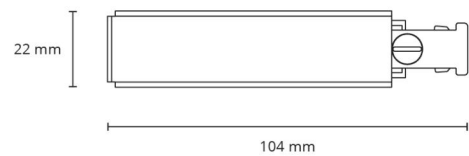

### Montering/Tilkobling

Montering: Utenpåliggende, Innendørs  
Modul: slim  
Kabel: Kun fastmontert kabel

### Dimensjoner

Lengde (mm) L: 104  
Bredde (mm) W: 22  
Høyde (mm) H: 22  
Vekt (kg) brutto/netto: 0.056 / 0.049

### Forpakning

Forpakkingsstørrelse (mm): 104 x 22 x 22

7 0 2 1 9 8 0 3 0 4 0 1 1