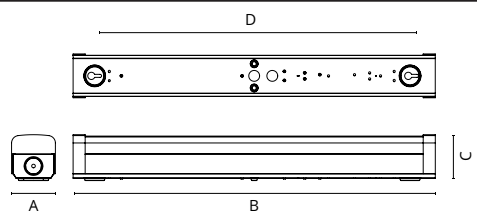

Hurdal

220-240V~, 50/60Hz

220-240V~, 50/60Hz

2: Replaceable (LED only) light source by a professional
3: Replaceable control gear by a professional

NO: Kan kun installeres og vedlikeholdes av en registrert installasjonsvirksomhet.
DK: Må kun installeres og vedligeholdes af uddannet elektriker.
SE: Skall installeras och underhållas av behörig elektriker.
EN: Only to be installed and maintained by an authorized electrician.
FR: Doit être installé et maintenu par un électricien qualifié.
NL: Mag alleen geïnstalleerd en onderhouden worden door een bevoegde electricien.
DE: Dieses Produkt darf nur durch autorisiertes Personal (z.B. Elektro-Installateur) angeschlossen, in Betrieb genommen und gewartet werden.
FI: Asentaa ja huoltaa saa vain valtuutettu sähköasentaja

NO: Skru av strømmen før montering.
DK: Sluk for strømmen inden montering.
SE: Stäng av strømmen innan montering.
EN: Turn off power before installing.
FR: Couper le courant avant l'installation.
NL: Stroom uitschakelen voor u het toestel installeert.
DE: Vor Installationsarbeiten den Strom abschalten.
FI: Sammuta virta ennen kytkemistä