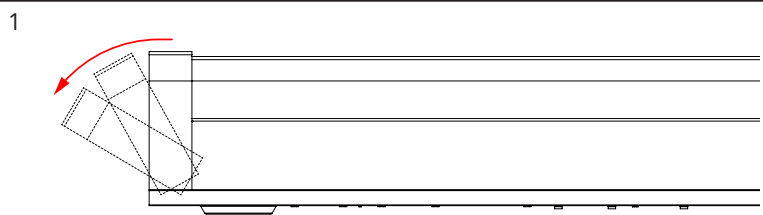

Hurdal

220-240V~, 50/60Hz

220-240V~, 50/60Hz

2: Replaceable (LED only) light source by a professional
3: Replaceable control gear by a professional

NO: Kan kun installeres og vedlikeholdes av en registrert installasjonsvirksomhet.
DK: Må kun installeres og vedligeholdes af uddannet elektriker.
SE: Skall installeras och underhållas av behörig elektriker.
EN: Only to be installed and maintained by an authorized electrician.
FR: Doit être installé et maintenu par un électricien qualifié.
NL: Mag alleen geïnstalleerd en onderhouden worden door een bevoegde electricien.
DE: Dieses Produkt darf nur durch autorisiertes Personal (z.B. Elektro-Installateur) angeschlossen, in Betrieb genommen und gewartet werden.
FI: Asentaa ja huoltaa saa vain valtuutettu sähköasentaja

NO: Skru av strømmen før montering.
DK: Sluk for strømmen inden montering.
SE: Stäng av strømmen innan montering.
EN: Turn off power before installing.
FR: Couper le courant avant l'installation.
NL: Stroom uitschakelen voor u het toestel installeert.
DE: Vor Installationsarbeiten den Strom abschalten.
FI: Sammuta virta ennen kytkemistä

Hurdal	A	B	C	D
600	73mm	600mm	72mm	525mm
1200	73mm	1200mm	72mm	1100mm
1500	73mm	1500mm	72mm	1400mm