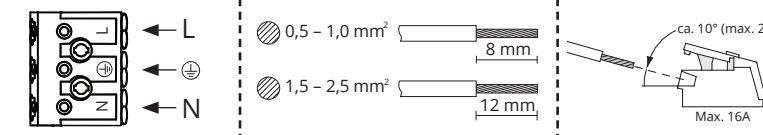

Hurdal

220-240V~, 50/60Hz

220-240V~, 50/60Hz

2: Replaceable (LED only) light source by a professional
3: Replaceable control gear by a professional

NO: Kan kun installeres og vedlikeholdes av en registrert installasjonsvirksomhet.
DK: Må kun installeres og vedligeholdes af uddannet elektriker.
SE: Skall installeras och underhållas av behörig elektriker.
EN: Only to be installed and maintained by an authorized electrician.
FR: Doit être installé et maintenu par un électricien qualifié.
NL: Mag alleen geïnstalleerd en onderhouden worden door een bevoegde electricien.
DE: Dieses Produkt darf nur durch autorisiertes Personal (z.B. Elektro-Installateur) angeschlossen, in Betrieb genommen und gewartet werden.
FI: Asentaa ja huoltaa saa vain valtuutettu sähköasentaja

NO: Skru av strømmen før montering.
DK: Sluk for strømmen inden montering.
SE: Stäng av strømmen innan montering.
EN: Turn off power before installing.
FR: Couper le courant avant l'installation.
NL: Stroom uitschakelen voor u het toestel installeert.
DE: Vor Installationsarbeiten den Strom abschalten.
FI: Sammuta virta ennen kytkemistä