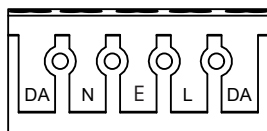

NO: Kan kun installeres og vedlikeholdes av en registrert installasjonsvirksomhet.

DK: Må kun installeres og vedligeholdes af uddannet elektriker.

SE: Skall installeras och underhållas av behörig elektriker.

EN: Only to be installed and maintained by an authorized electrician.

FR: Doit être installé et maintenu par un électricien qualifié.

NL: Mag alleen geïnstalleerd en onderhouden worden door een bevoegde elektricien.

DE: Dieses Produkt darf nur durch autorisiertes Personal (z.B. Elektro-Installateur) angeschlossen, in Betrieb genommen und gewartet werden.

FI: Asentaa ja huoltaa saa vain valtuutettu sähköasentaja

NO: Skru av strømmen før montering.

DK: Sluk for strømmen inden montering.

SE: Stäng av strømmen innan montering.

EN: Turn off power before installing.

FR: Couper le courant avant l'installation.

NL: Stroom uitschakelen voor u het toestel installeert.

DE: Vor Installationsarbeiten den Strom abschalten.

FI: Sammuta virta ennen kytkemistä