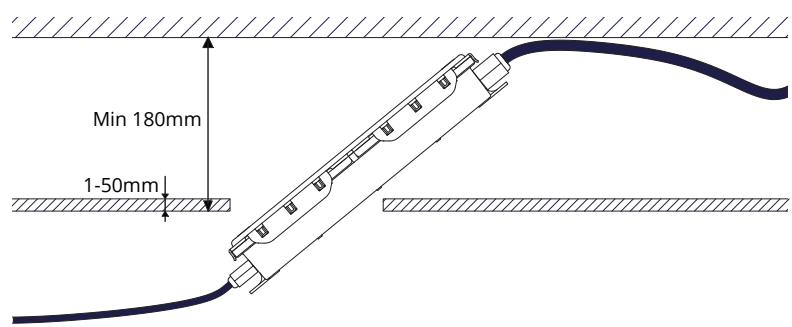

Rax Soft IP65 150

220-240V~, 50/60Hz

3: Replaceable control gear by a professional

NO: Kan kun installeres og vedlikeholdes av en registrert installasjonsvirksomhet.

DK: Må kun installeres og vedligeholdes af uddannet elektriker.

SE: Skall installeras och underhållas av behörig elektriker.

EN: Only to be installed and maintained by an authorized electrician.

FR: Doit être installé et maintenu par un électricien qualifié.

NL: Mag alleen geïnstalleerd en onderhouden worden door een bevoegde elektricien.

DE: Dieses Produkt darf nur durch autorisiertes Personal (z.B. Elektro-Installateur) angeschlossen, in Betrieb genommen und gewartet werden.

FI: Asentaa ja huoltaa saa vain valtuutettu sähköasentaja

NO: Skru av strømmen før montering.

DK: Sluk for strømmen inden montering.

SE: Stäng av strømmen innan montering.

EN: Turn off power before installing.

FR: Couper le courant avant l'installation.

NL: Stroom uitschakelen voor u het toestel installeert.

DE: Vor Installationsarbeiten den Strom abschalten.

FI: Sammuta virta ennen kytkemistä