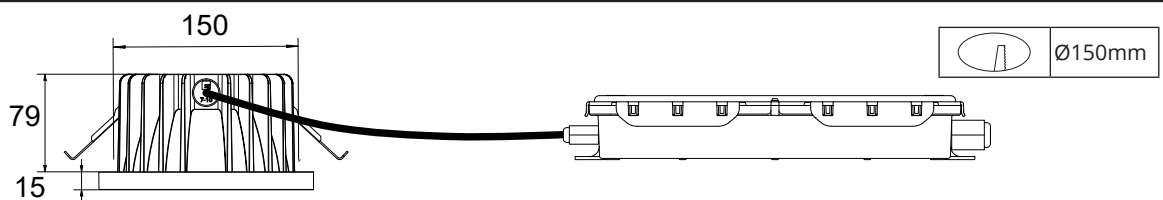

Rax Soft IP65 150

220-240V~, 50/60Hz

3: Replaceable control gear by a professional

NO: Kan kun installeres og vedlikeholdes av en registrert installasjonsvirksomhet.

DK: Må kun installeres og vedligeholdes af uddannet elektriker.

SE: Skall installeras och underhållas av behörig elektriker.

EN: Only to be installed and maintained by an authorized electrician.

FR: Doit être installé et maintenu par un électricien qualifié.

NL: Mag alleen geïnstalleerd en onderhouden worden door een bevoegde elektricien.

DE: Dieses Produkt darf nur durch autorisiertes Personal (z.B. Elektro-Installateur) angeschlossen, in Betrieb genommen und gewartet werden.

FI: Asentaa ja huoltaa saa vain valtuutettu sähköasentaja

NO: Skru av strømmen før montering.

DK: Sluk for strømmen inden montering.

SE: Stäng av strømmen innan montering.

EN: Turn off power before installing.

FR: Couper le courant avant l'installation.

NL: Stroom uitschakelen voor u het toestel installeert.

DE: Vor Installationsarbeiten den Strom abschalten.

FI: Sammuta virta ennen kytkemistä