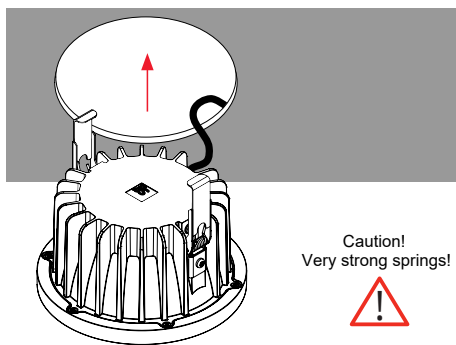

Rax Soft IP65 150

220-240V~, 50/60Hz

3: Replaceable control gear by a professional

NO: Kan kun installeres og vedlikeholdes av en registrert installasjonsvirksomhet.

DK: Må kun installeres og vedligeholdes af uddannet elektriker.

SE: Skall installeras och underhållas av behörig elektriker.

EN: Only to be installed and maintained by an authorized electrician.

FR: Doit être installé et maintenu par un électricien qualifié.

NL: Mag alleen geïnstalleerd en onderhouden worden door een bevoegde elektricien.

DE: Dieses Produkt darf nur durch autorisiertes Personal (z.B. Elektro-Installateur) angeschlossen, in Betrieb genommen und gewartet werden.

FI: Asentaa ja huoltaa saa vain valtuutettu sähköasentaja

NO: Skru av strømmen før montering.

DK: Sluk for strømmen inden montering.

SE: Stäng av strømmen innan montering.

EN: Turn off power before installing.

FR: Couper le courant avant l'installation.

NL: Stroom uitschakelen voor u het toestel installeert.

DE: Vor Installationsarbeiten den Strom abschalten.

FI: Sammuta virta ennen kytkemistä