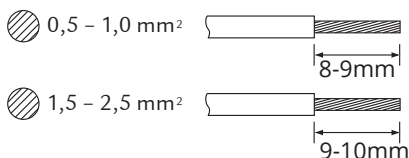

NORWAY

SG Armaturen AS

Skytterheia 25
N-4790 Lillesand

Tel: +47 37 50 03 00
firmapost@sg-as.no
www.sg-as.no

SWEDEN

SG Armaturen AB
Tel: +46 31 81 71 10
info@sg-ab.se
www.sg-ab.se

FINLAND

SG Armaturen Oy
Tel: +358 02 07 30 39 60
info@sg-oy.fi
www.sg-oy.fi

DENMARK

SG Armaturen A/S
Tel: +45 70 70 72 13
info@sg-as.dk
www.sg-as.dk

UNITED KINGDOM

SG Lighting LTD
Tel: +47 37 50 03 00
info@sglighting.co.uk
www.sglighting.co.uk

FRANCE

SG Lighting SA/NV
Tel: +33(0) 4 94 93 00 00
info.france@sglighting.fr
www.sglighting.net

BENELUX

SG Lighting SA/NV
Tel: +32(0) 15 20 72 71
info.benelux@sglighting.net
www.sglighting.net

GERMANY

SG Leuchten GmbH
Tel: +49 40 23 99 44 59
info@sg-leuchten.de
www.sg-leuchten.de

INTERNATIONAL

SG Lighting Co Ltd.
Tel: +86 769 88 49 20 88
cindy@sgdgc.com
www.sg-as.com