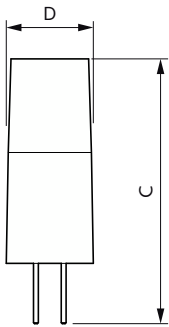

Målskisse

Product	D	C
CorePro LEDcapsuleLV 2.4-28W G4micro 827	12 mm	38 mm

Fotometriske data

General uniform lighting - CorePro LEDcapsuleLV 2.4-28W G4micro 827

Spectral Power Distribution Colour - CorePro LEDcapsuleLV 2.4-28W G4micro 827