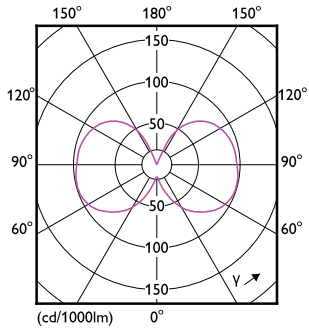

Målskisse

Product	D	C
CorePro LEDcapsuleLV 2.4-28W G4micro 827	12 mm	38 mm

Fotometriske data

General uniform lighting - CorePro LEDcapsuleLV 2.4-28W G4micro 827

Spectral Power Distribution Colour - CorePro LEDcapsuleLV 2.4-28W G4micro 827

CorePro LEDcapsule LV

Fotometriske data

Light Distribution Diagram - CorePro LEDcapsuleLV 2.4-28W G4micro 827

Levetid

Life Expectancy Diagram

Lumen Maintenance Diagram - CorePro LEDcapsuleLV 2.4-28W G4micro 827