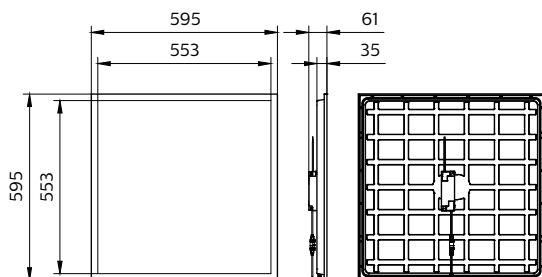

ENEC-merke	ENEC-merke
Test av glødetråd	Temperatur 650 °C, varighet 30 sek
I samsvar med EU RoHS	Ja

Innledende ytelse (i samsvar med IEC)

Lysstrømtoleranse	-10% / +10%
Innledende kromatisitet	(0.38, 0.38) SDCM ≤3
Strømforbrukstoleranse	+/-10%

Ytelse over tid (i samsvar med IEC)

Feilfrekvens for styreutstyr ved median brukstid på 50 000 timer	5 %
Lumenvedlikehold ved median brukstid* 50000 h	L90
Lumenvedlikehold ved median brukstid* 100000 h	L80

Bruksforhold

Ytelse omgivelsestemperatur Tq	25 °C
Maksimalt dimmenivå	Ikke relevant
Egnet for tilfeldig veksling	Ikke relevant

Produktdata

Produktnavn for bestilling	RC132V G6 36S/840 PSU W60L60 OC BN
Fullstendig produktnavn	RC132V G6 36S/840 PSU W60L60 OC BN
Full EOC	872016974987099
Bestillingskode	911401800687
Materialenr. (12NC)	911401800687
Nettovekt (stykk)	2,100 kg
EAN/UPC – produkt/boks	8720169749870
SAP-teller – pakker per utvendige	4
EAN/UPC – boks	8720169750135

Målskisse