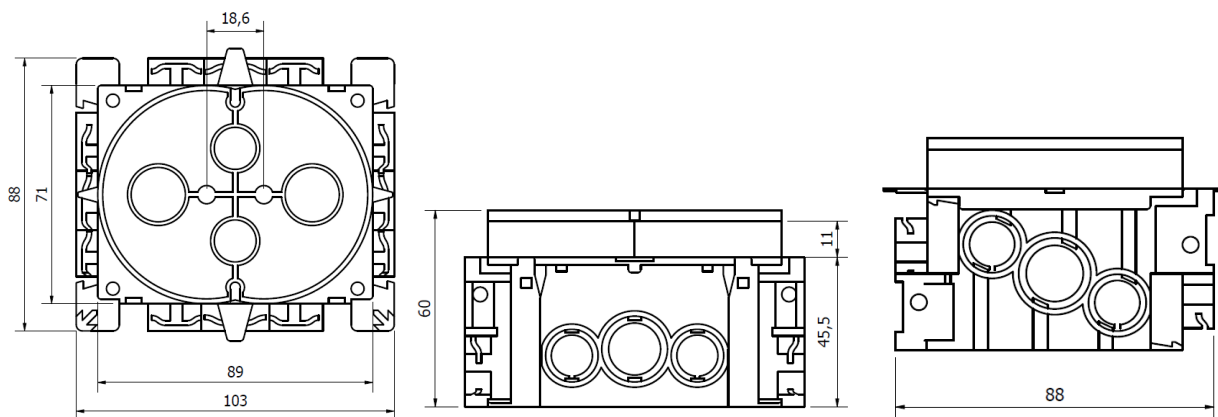

PRODUKTDATABLAD

Versjon:2.0
Dato: 23.05.2024

PRODUKT: **Powerline veggboks**

El nummer: 1241405, 1241406, 1241407, 1241408, 1241409, 1241410, 1241411

PRODUKTBESKRIVELSE: Powerline veggboks er en ekstra stor veggboks med 12 innløp til rør. 12 stk kan brukes til 16 mm rør, hvor av 4 av disse også kan benyttes til 20 mm rør. Boksen er beregnet bruk til platetykkelser fra 9 mm - 22 mm, dette bruksområdet kan utvides ved bruk av utforingsring som er integrert i boksens lokk. Når rørløpene skal benyttes åpnes løpene ved å presse ut dekslet med et stort skrujern e.l. Best egnet for korrugerte rør. Ved bruk av glatte elrør må det benyttes lim.

TEKNISKE DATA:

Veggboks for montasje i stender e.l
Beregnet for bruk i skjulte elektrisk anlegg med elrør.
Diameter: 71 mm. (Hullbor 73 mm)
Festekruer c-c 60 mm.
Halogenfri: Ja
Sertifisert: NEMKO
Glow Wire test:
IP grad:
Farge: Grå. Blått lokk
Leveres også med stenderfeste i metall

PRODUKTDATABLAD

Produktbilde/Målsatt skisse:

1 boks:

1,5 Boks:

BRUKSOMRÅDE:

Laget primært for å brukes i vegger med stenderverk.

**LEVERANDØR/
PRODUSENT:**

Pipelife Norge AS Hamnesvegen 97, 6650 SURNADAL