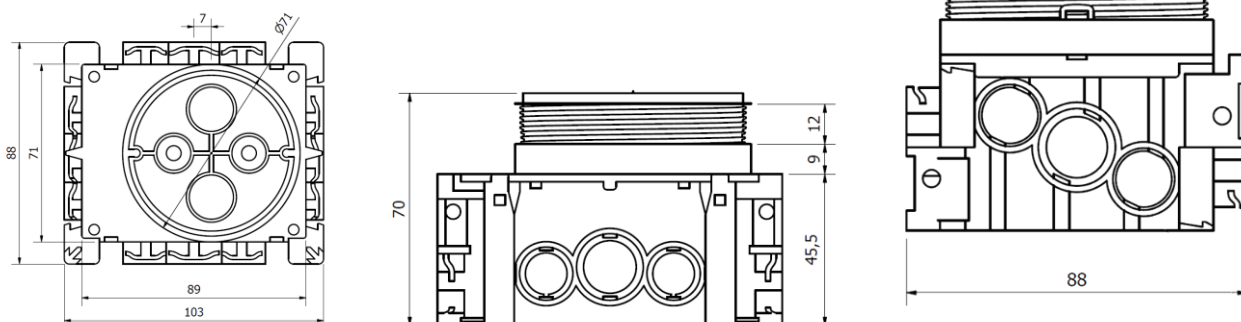

PRODUKTDATABLAD

Versjon:2.0
Dato: 23.05.2024

PRODUKT: **Powerline veggboks**

El nummer: 1241405, 1241406, 1241407, 1241408, 1241409, 1241410, 1241411

PRODUKTBESKRIVELSE: Powerline veggboks er en ekstra stor veggboks med 12 innløp til rør. 12 stk kan brukes til 16 mm rør, hvor av 4 av disse også kan benyttes til 20 mm rør. Boksen er beregnet bruk til platetykkelser fra 9 mm - 22 mm, dette bruksområdet kan utvides ved bruk av utforingsring som er integrert i boksens lokk. Når rørløpene skal benyttes åpnes løpene ved å presse ut dekslet med et stort skrujern e.l. Best egnet for korrugerte rør. Ved bruk av glatte elrør må det benyttes lim.

TEKNISKE DATA:

Veggboks for montasje i stender e.l
Beregnet for bruk i skjulte elektrisk anlegg med elrør.
Diameter: 71 mm. (Hullbor 73 mm)
Festekruer c-c 60 mm.
Halogenfri: Ja
Sertifisert: NEMKO
Glow Wire test:
IP grad:
Farge: Grå. Blått lokk
Leveres også med stenderfeste i metall

PRODUKTDATABLAD

Produktbilde/Målsatt skisse:

1 boks:

1,5 Boks:

BRUKSOMRÅDE:

Laget primært for å brukes i vegger med stenderverk.

**LEVERANDØR/
PRODUSENT:**

Pipelife Norge AS Hamnesvegen 97, 6650 SURNADAL