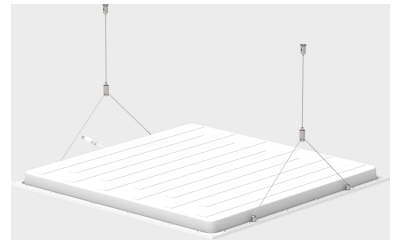

Square BL 600x600x70mm Hvit ramme

Elnr.: 3348046

Snap Frame for bruk til utenpåliggende montasje av Square BL.

Utførelse

Farge	Hvit
Materiale	Termoplast
IP klasse	20
Montering	Utenpåliggende
Avdekningsmateriale	Opalisert plast
Utforming	Firkantet
Utstrålingsvinkel (°)	120
Bruksområde	Trapp og korridor, Skole/klasserom, Hotell og næ

Dimensjoner

Lengde (mm)	600
Høyde (mm)	70
Bredde (mm)	600

Tilbehør

3323855+6614700	Square BL R600 4250lm 3000/4000K OP DALI LCT5	
3323856+6614645	Square BL R600 5000lm 3000/4000K MP on/off LP2	
66332385614646	Square BL R600 5000lm 3000/4000K MP on/off LCT3	
3323856+6614700	Square BL R600 5000lm 3000/4000K MP DALI LCT5	
3323855+6614645	Square BL R600 4250lm 3000/4000K OP on/off LP2	
3348084/3348085/33480	Square BL R600 4250lm 3000/4000K OP u/driver	
3323855+6614646	Square BL R600 4250lm 3000/4000K OP on/off LCT3	
3348089/3348090/33480	Square BL R600 5000lm 3000/4000K MP u/driver	