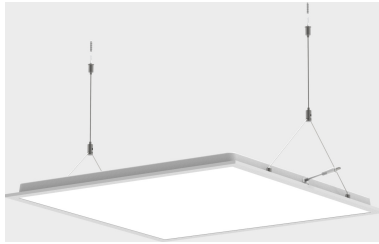

Square BL 600x600x70mm Hvit ramme

Elnr.: 3348046

Snap Frame for bruk til utenpåliggende montasje av Square BL.

Utførelse

Farge	Hvit
Materiale	Termoplast
IP klasse	20
Montering	Utenpåliggende
Avdekningsmateriale	Opalisert plast
Utforming	Firkantet
Utstrålingsvinkel (°)	120
Bruksområde	Trapp og korridor, Skole/klasserom, Hotell og næ

Dimensjoner

Lengde (mm)	600
Høyde (mm)	70
Bredde (mm)	600

Tilbehør

3323855+6614700	Square BL R600 4250lm 3000/4000K OP DALI LCT5	
3323856+6614645	Square BL R600 5000lm 3000/4000K MP on/off LP2	
66332385614646	Square BL R600 5000lm 3000/4000K MP on/off LCT3	
3323856+6614700	Square BL R600 5000lm 3000/4000K MP DALI LCT5	
3323855+6614645	Square BL R600 4250lm 3000/4000K OP on/off LP2	
3348084/3348085/33480	Square BL R600 4250lm 3000/4000K OP u/driver	
3323855+6614646	Square BL R600 4250lm 3000/4000K OP on/off LCT3	
3348089/3348090/33480	Square BL R600 5000lm 3000/4000K MP u/driver	

Square BL 600x600x70mm Hvit ramme

Elnr.: 3348046

Vedlikehold

Produktet rengjøres ved å tørke over med en fuktig microfiberklut. Evt. vann/såperester fjernes med en ren microfiberklut.

Retur / Deponi

Produktet er å betrakte som spesialavfall og skal leveres til godkjent avfallsdeponi. Leverandøren har avtale med returselskapet Renas AS.
