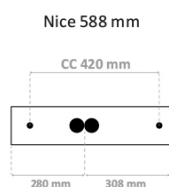

Teknisk data

Spenning (V)	230
Effekt (W)	7
Lumen/Watt (lm)	145
Lysstyrke (lm)	1030
Fargetemperatur (K)	3000
Fargegjengivelse (Ra)	80
SDCM	3
Driver størrrelse (mA)	220
Antall armaturer B 10A	30
Antall armaturer C 10A	50
Antall armaturer B 16A	48
Antall armaturer C 16A	82
Min. omgivelsestemperatur (°C)	-20
Max. omgivelsestemperatur (°C)	+50

Utførelse

Farge	Hvit
Materiale	Aluminium
IP klasse	44
Lyskilde	LED
Isolasjonsklasse	I
Dimbar	Nei
Levetid L80B50 Ta25°	100.000
Montering	Utenpåliggende
Avdekningsmateriale	Opalisert plast
Dimmetype	Fasesnitt/Faseavsnitt
Optikk	Linse
Brannklasse D	Nei
DALI	Nei

Dimensjoner

Lengde (mm)	588
Høyde (mm)	81
Bredde (mm)	60

Tilbehør

3305885 Skjerm For Nice 10W 1030lm uten stikk

Vedlikehold

Produktet rengjøres ved å tørke over med en fuktig microfiberklut. Evt. vann/såperester fjernes med en ren microfiberklut.