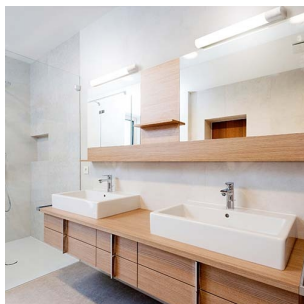

Nice 7W 1030lm 3000K Hvit

Elnr.: 3306397

Speilarmatur som leveres i to utgaver, med og uten stikkontakt. Utskiftbar LED-modul med hurtigkobling for enkel demontering. Jevnt belyst skjerm og høy fargegjengivelse. Klasse I, IP44.