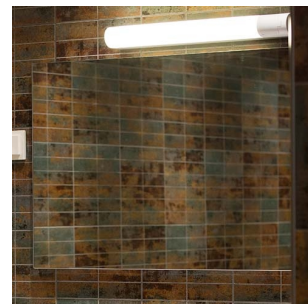

Nice 7W 1030lm 3000K Hvit

Elnr.: 3306397

Speilarmatur som leveres i to utgaver, med og uten stikkontakt. Utskiftbar LED-modul med hurtigkobling for enkel demontering. Jevnt belyst skjerm og høy fargegjengivelse. Klasse I, IP44.