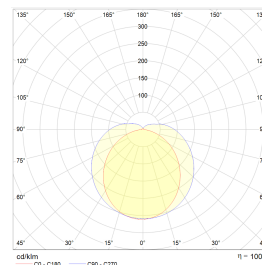

Teknisk data

Spenning (V)	230
Effekt (W)	7
Lumen/Watt (lm)	145
Lysstyrke (lm)	1030
Fargetemperatur (K)	3000
Fargegjengivelse (Ra)	80
SDCM	3
Driver størrrelse (mA)	220
Antall armaturer B 10A	30
Antall armaturer C 10A	50
Antall armaturer B 16A	48
Antall armaturer C 16A	82
Min. omgivelsestemperatur (°C)	-20
Max. omgivelsestemperatur (°C)	+50

Dimensjoner

Lengde (mm)	588
Høyde (mm)	81
Bredde (mm)	60

Tilbehør

3305885 Skjerm For Nice 10W 1030lm uten stikk

Vedlikehold

Produktet rengjøres ved å tørke over med en fuktig microfiberklut. Evt. vann/såperester fjernes med en ren microfiberklut.