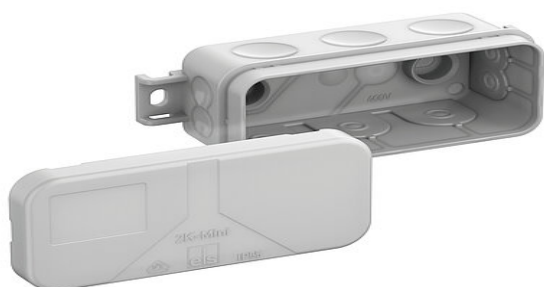

Produkter

Startside /  
Tjenester  
Koblingsbokser /  
Løsninger  
Standardinstallasjon innendørs /  
IP 55 - for hurtig montering med myke membraner /  
2K-Mini AB-L

Nyheter

Service

Forgreningsboks

## 2K-Mini AB-L

Produktnummer: 34590801 | Dimensjoner: 89 x 43 x 38 mm

E-nummer: 1239116

Forgreningsboks, med beskyttelsesklasse IP55, Nominelt tverrsnitt 2,5 mm<sup>2</sup>, U<sub>i</sub>=400 V AC, Sertifisert til VDE (DIN EN 60670-1/-22 (VDE 0606-1/-22)), Selv tettende, fleksible innsats membraner, Tetningsområde 2 - 14 mm, (1 bak, 10 Side), Utvendige festeører, for standard innendørs installasjoner grå, uten klemmer

## Dimensjoner

Bredde	89 mm
Lengde	43 mm
Høyde	38 mm
Innvendig lengde	33 mm
Innvendig bredde	79 mm
Innvendig høyde	33 mm