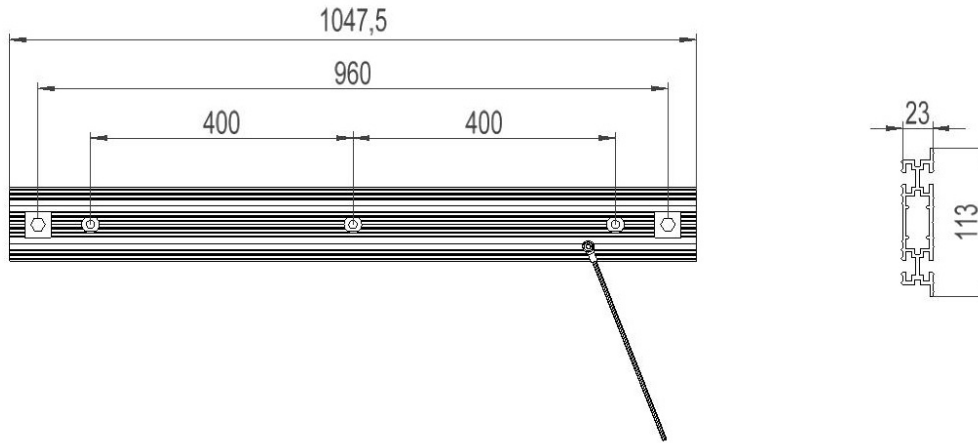

**2837740 - Avledertravers TSHB85**

Beskrivelse	Avledertravers H-mast. Masteavstand 0,8m, Faseavstand 0,5m. Traversen er beregnet brukt med avledere med monteringsbolt M12, eller støtteisolator.
Enhet	STK
Vekt	2,3 kg
Materiale	Aluminium, bruneloksert
Mastetype	H/A-mast
Masteavstand	0,8m
Faseavstand	0,5m
Stolpeinnfesting	Bolt
Traversprofil	Kabel-avleder (23x95)