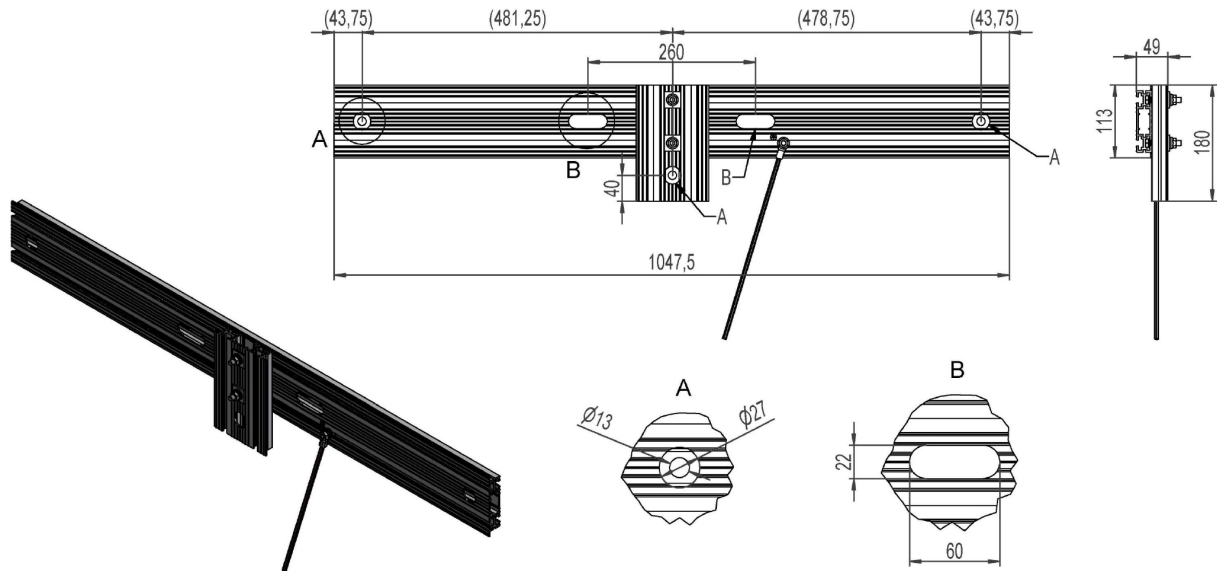

## 2837742 - Avledertravers TSE

Beskrivelse	Avledertravers E-mast. Faseavstand 0,5m. Traversen er beregnet brukt med avledere med monteringsbolt M12, eller støtteisolator.
Enhet	STK
Vekt	2,7 kg
Materiale	Aluminium, bruneloksert
Mastetype	E-mast
Faseavstand	0,5m
Stolpeinnfesting	260mm-enkel masteklave
Traversprofil	Kabel-avleder (23x95)