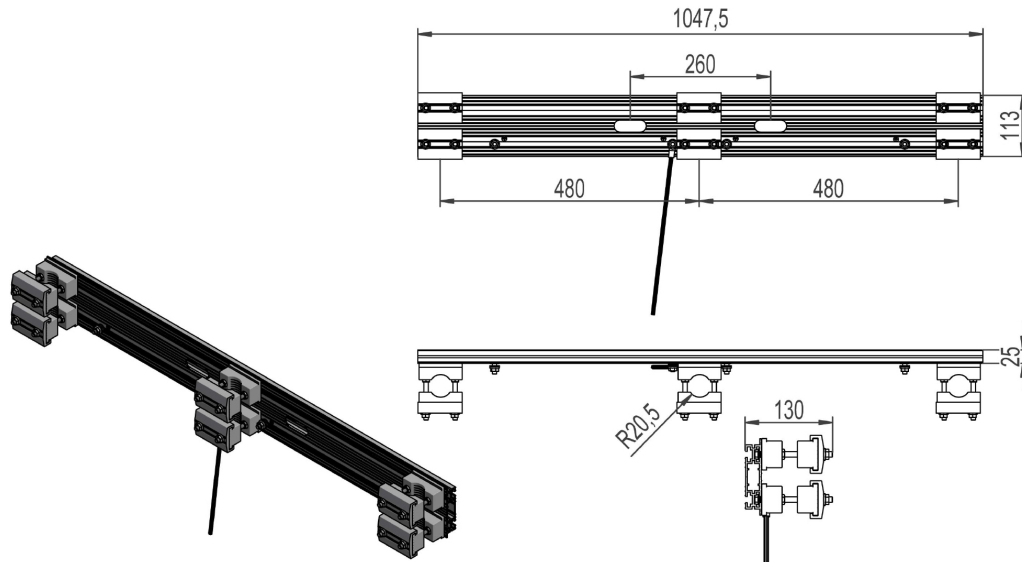

2837735 - Kabeltravers TKE31

Beskrivelse	Kabelfestetravers E-mast for 3-kabler Ø22-42mm. Faseavstand 0,5m. Traversen leveres med klammer og skruer.
Enhet	STK
Vekt	3,2 kg
Materiale	Aluminium, bruneloksert
Mastetype	E-mast
Faseavstand	0,5m
Traversprofil	Kabel-avleder (23x95)
Antall kabler	3stk
Kabeldim.-område	Ø22-42mm