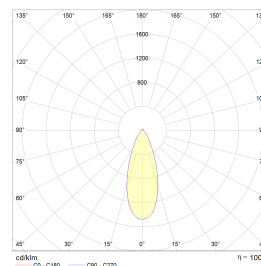

Teknisk data

Spenning (V)	230
Effekt (W)	2x9
Lumen/Watt (lm)	60
Lysstyrke (lm)	1100
Fargetemperatur (K)	3000-2000
Fargegjengivelse (Ra)	95
SDCM	3
Driver størrelse (mA)	300
Min. omgivelsestemperatur (°C)	-20
Max. omgivelsestemperatur (°C)	+50