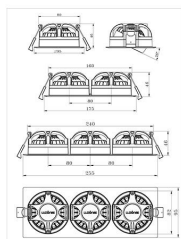

Teknisk data

Spenning (V)	230
Effekt (W)	2x9
Lumen/Watt (lm)	60
Lysstyrke (lm)	1100
Fargetemperatur (K)	3000-2000
Fargegjengivelse (Ra)	95
SDCM	3
Driver størrelse (mA)	300
Min. omgivelsestemperatur (°C)	-20
Max. omgivelsestemperatur (°C)	+50

Utførelse

Farge	Hvit
Materiale	Aluminium
IP klasse	44
Lyskilde	LED
Isolasjonsklasse	II
WarmDim teknologi	Ja
Dimbar	Ja
Levetid L70B50 Ta25°	120.000
Levetid L80B50 Ta25°	80.000
Integrert/ekstern driver	Ekstern
Sokkel	LED
Montering	Innfelt