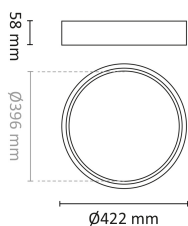

Teknisk data

Spenning (V)	230
Effekt (W)	30
Lumen/Watt (lm)	97
Lysstyrke (lm)	2950
Fargetemperatur (K)	2700-3000
Fargegjengivelse (Ra)	80
SDCM	3
Driver størrrelse (mA)	370
Antall armaturer B 10A	25
Antall armaturer C 10A	36