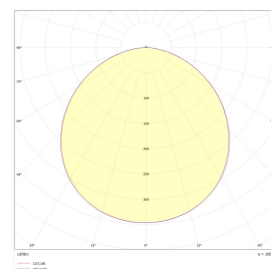

Teknisk data

Spenning (V)	230
Effekt (W)	30
Lumen/Watt (lm)	97
Lysstyrke (lm)	2950
Fargetemperatur (K)	2700-3000
Fargegjengivelse (Ra)	80
SDCM	3
Driver størrrelse (mA)	370
Antall armaturer B 10A	25
Antall armaturer C 10A	36