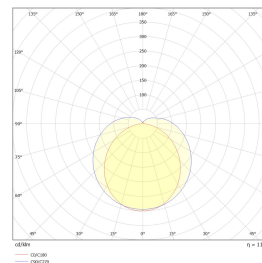

Teknisk data

Spenning (V)	24
Effekt (W)	9
Lumen/Watt (lm)	60
Lysstyrke (lm)	540
Fargetemperatur (K)	3000
Fargegjengivelse (Ra)	80
SDCM	3

Utførelse

Farge	Hvit
Materiale	Aluminium
IP klasse	20
Lyskilde	LED
Isolasjonsklasse	II
Dimbar	Ja
Levetid L70B50 Ta25°	100.000
Integrert/ekstern driver	Ekstern
Sokkel	LED
Montering	Utenpåliggende
Avdekningsmateriale	Opalisert plast
Dimmetype	Fasesnitt/Faseavsnitt
Optikk	Linse
Brannklasse D	Nei
DALI	Nei
Hurtigkobling	Ja
Antall poler	2
Utforming	Rektangulær
Integrert sensor	-
Lysfordeling	Ekstremt bredstrålende >80gr