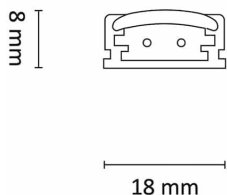

Teknisk data

Spenning (V)	24
Effekt (W)	9
Lumen/Watt (lm)	60
Lysstyrke (lm)	540
Fargetemperatur (K)	3000
Fargegjengivelse (Ra)	80
SDCM	3

Utførelse

Farge	Hvit
Materiale	Aluminium
IP klasse	20
Lyskilde	LED
Isolasjonsklasse	II
Dimbar	Ja
Levetid L70B50 Ta25°	100.000
Integrert/ekstern driver	Ekstern
Sokkel	LED
Montering	Utenpåliggende
Avdekningsmateriale	Opalisert plast
Dimmetype	Fasesnitt/Faseavsnitt
Optikk	Linse
Brannklasse D	Nei
DALI	Nei
Hurtigkobling	Ja
Antall poler	2
Utforming	Rektangulær
Integrert sensor	-
Lysfordeling	Ekstremt bredstrålende >80gr