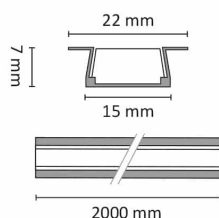

PowerStrip Aluprofil 2meter w/cover rece

Elnr.: 3241921

Alu profil sett for innfelt montasje. Passer 10mm strip. Settet inneholder en 2 meters lengde profil, opal og klart avdekningslokk samt endestykker.

Teknisk data

Lysstyrke (lm)	-
----------------	---

Utførelse

Farge	Sølv
Materiale	Aluminium
IP klasse	-
Montering	Innfelt
Avdekningsmateriale	Opalisert plast
Utforming	Rektangulær
Type	PowerStrip Tilbehør
Produktfamilie	Power Strip

Dimensjoner

Lengde (mm)	2000
Høyde (mm)	7
Bredde (mm)	22

Tilbehør

3241900	Power Strip
---------	-------------

Vedlikehold

Produktet rengjøres ved å tørke over med en fuktig microfiberklut. Evt. vann/såperester fjernes med en ren microfiberklut.