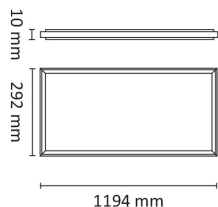

## Teknisk data

Spenning (V)	230
Effekt (W)	47
Lumen/Watt (lm)	100
Lysstyrke (lm)	4800
Fargetemperatur (K)	3000
Fargegjengivelse (Ra)	80
SDCM	4
Driver størrelse (mA)	1000
Antall armaturer B 10A	9
Antall armaturer C 10A	16
Antall armaturer B 16A	15
Antall armaturer C 16A	26

## Dimensjoner

Lengde (mm)	1195
Høyde (mm)	10
Bredde (mm)	295