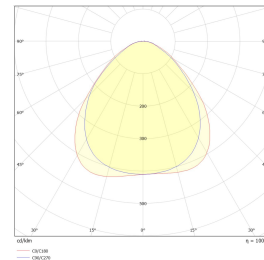

## Teknisk data

Spenning (V)	230
Effekt (W)	47
Lumen/Watt (lm)	100
Lysstyrke (lm)	4800
Fargetemperatur (K)	3000
Fargegjengivelse (Ra)	80
SDCM	4
Driver størrelse (mA)	1000
Antall armaturer B 10A	9
Antall armaturer C 10A	16
Antall armaturer B 16A	15
Antall armaturer C 16A	26

## Dimensjoner

Lengde (mm)	1195
Høyde (mm)	10
Bredde (mm)	295