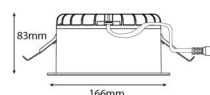

Montering/Tilkobling

Montering: Innfelling, Innendørs
Tilkobling: 3 pol Linect / hurtigklemme

Dimensjoner

Høyde (mm) H: 83
Diameter (mm) D: 166
Innfellingsdiameter (mm): 150
Vekt (kg) brutto/netto: 0.78 / 0.58

Forpakning

Forpakkingsstørrelse (mm): 190 x 190 x 92

7 0 2 1 9 8 2 1 2 7 7 0 0