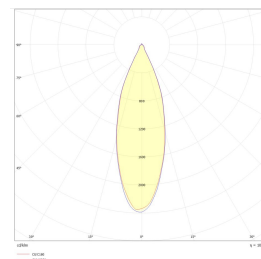

Titan Gyro Spot 6W 480lm WarmDim Hvit

Elnr.: 3221578

Moderne spotlight i samme designfamilie som Gyro Spot, Rondell, og Track. Her kan man lage flotte kombinasjoner med samme design og lysmengde, nå også på våre Titan skinner. Klasse I, IP20.

Teknisk data

Spenning (V)	230
Effekt (W)	6
Lumen/Watt (lm)	80
Lysstyrke (lm)	480
Fargetemperatur (K)	3000-2200
Fargegjengivelse (Ra)	90
SDCM	2
Min. omgivelsestemperatur (°C)	-20
Max. omgivelsestemperatur (°C)	+45

Titan Gyro Spot 6W 480lm WarmDim Hvit

Elnr.: 3221578

Antall lyskilder	1
Lysfordeling	Mediumstrålende 20-40gr
Utstrålingsvinkel (°)	40
Tilt (°)	90
Bruksområde	Fasade / effektbelysning

Dimensjoner

Høyde (mm)	198
Diameter (mm)	42