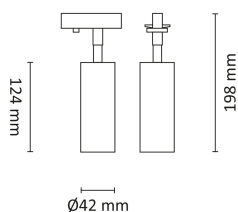

Teknisk data

Spenning (V)	230
Effekt (W)	6
Lumen/Watt (lm)	80
Lysstyrke (lm)	480
Fargetemperatur (K)	3000-2200
Fargegjengivelse (Ra)	90
SDCM	2
Min. omgivelsestemperatur (°C)	-20
Max. omgivelsestemperatur (°C)	+45

Utførelse

Farge	Hvit
Materiale	Aluminium
IP klasse	20
Lyskilde	LED
Isolasjonsklasse	I
Dimbar	Ja
Levetid L70B50 Ta25°	100.000
Levetid L80B50 Ta25°	67.000
Integrert/ekstern driver	Integrert
Sokkel	LED
Montering	Titan Skinne
Avdekningsmateriale	Strukturert plast
Dimmetype	Fasesnitt/Faseavsnitt
Optikk	Linse
Brannklasse D	-
Hurtigkobling	Ja
Antall poler	3
Utforming	Tube

Titan Gyro Spot 6W 480lm WarmDim Hvit

Elnr.: 3221578

Antall lyskilder	1
Lysfordeling	Mediumstrålende 20-40gr
Utstrålingsvinkel (°)	40
Tilt (°)	90
Bruksområde	Fasade / effektbelysning

Dimensjoner

Høyde (mm)	198
Diameter (mm)	42