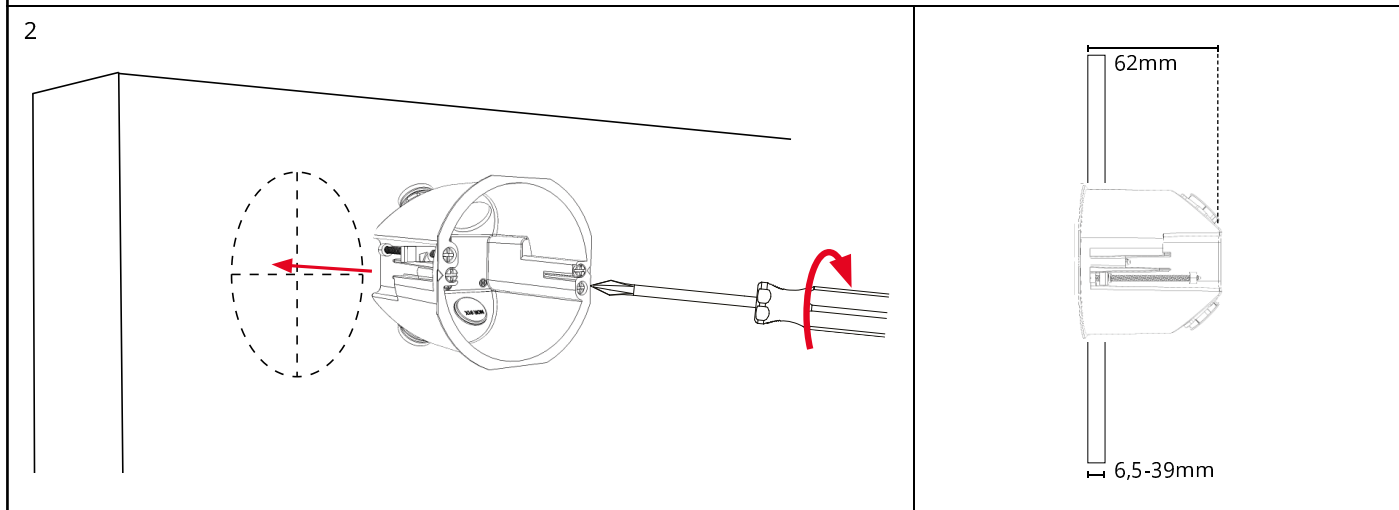

Veggboks Rehab

Built-in Wall Box Rehab

ROT dosa 4 inngångar
CE N S FI IP30 Ha -25°C~90°C

NORWAY
 SG Armaturen AS
 Skytterheia 25
 N-4790 Lillesand

SWEDEN
 SG Armaturen AB
 Tel: +46 31 81 71 10
 info@sg-ab.se
 www.sg-ab.se