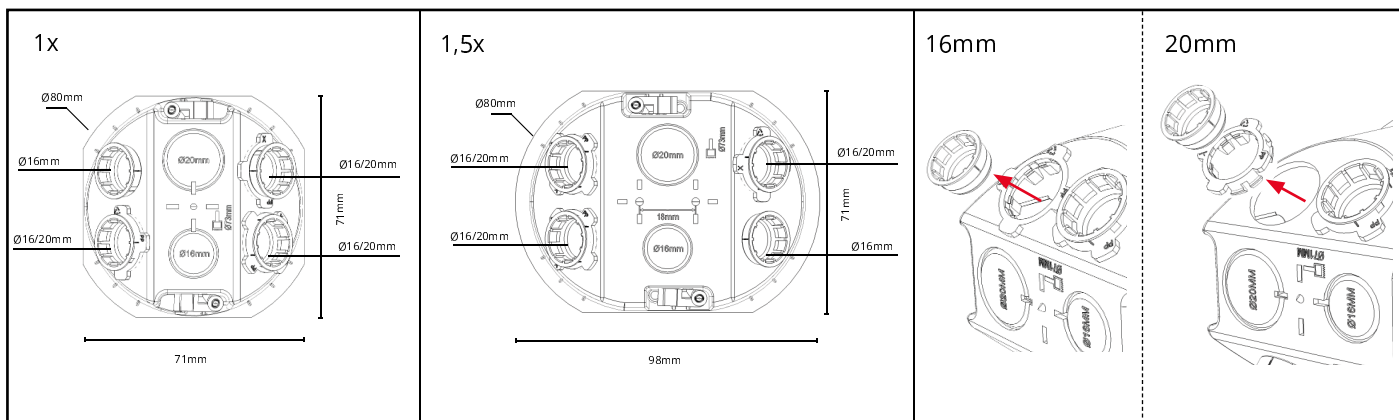

Veggboks Rehab

Built-in Wall Box Rehab

ROT dosa 4 inngångar
CE N S FI IP30 Ha -25°C~90°C

NORWAY
 SG Armaturen AS
 Skytterheia 25
 N-4790 Lillesand

SWEDEN
 SG Armaturen AB
 Tel: +46 31 81 71 10
 info@sg-ab.se
 www.sg-ab.se