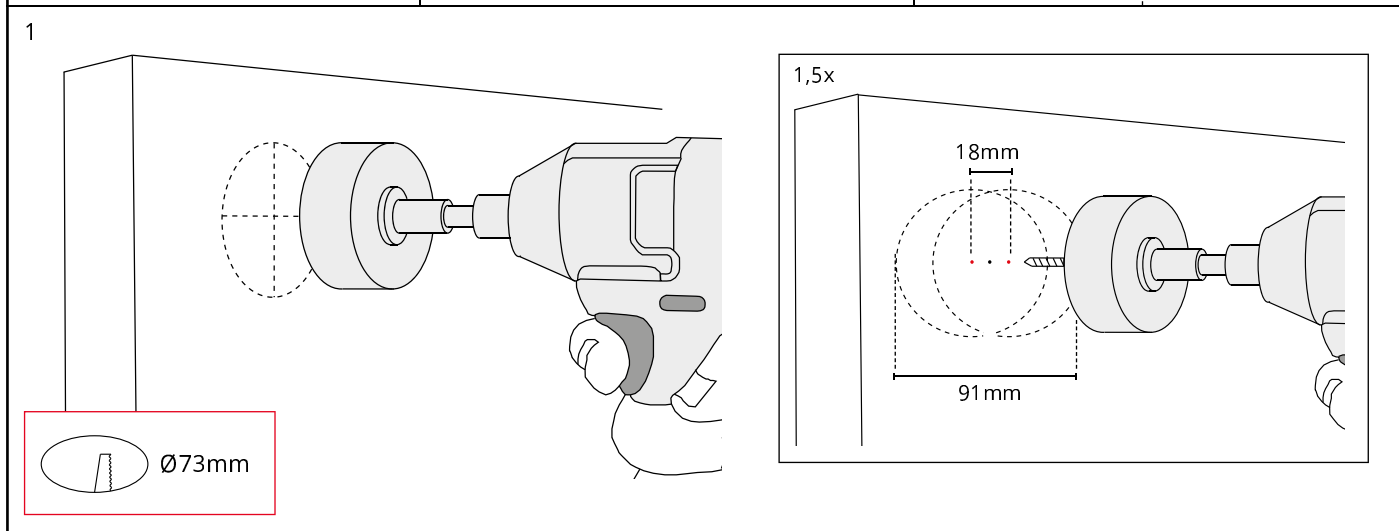

Veggboks Rehab

Built-in Wall Box Rehab

ROT dosa 4 inngångar
CE N S FI IP30 Ha -25°C~90°C

NORWAY
 SG Armaturen AS
 Skytterheia 25
 N-4790 Lillesand

SWEDEN
 SG Armaturen AB
 Tel: +46 31 81 71 10
 info@sg-ab.se
 www.sg-ab.se