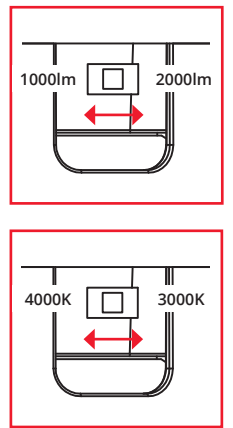

Herning Mini	Lumen		Watt	Herning Midi	Lumen		Watt
	LED Dip	3000K			4000K	LED Dip	
1000	580	620	8	1500	1060	1140	13
2000	1220*	1300	17	2500	1770*	1920	25

*Standard

2

3