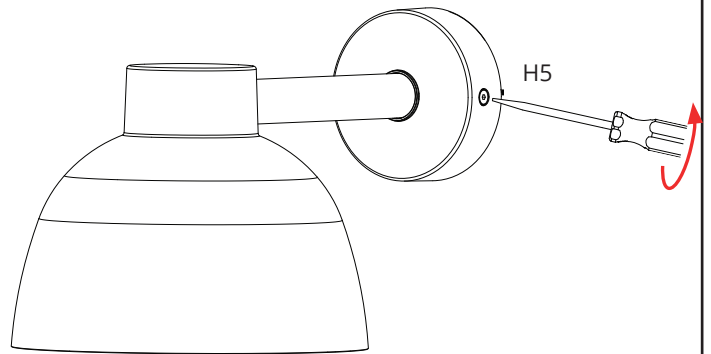

4

5

1

2
Dipswitch

Herning Mini	Lumen		Watt	Herning Midi	Lumen		Watt		
	LED Dip	3000K			4000K	LED Dip		3000K	4000K
1000	580	620	8	1500	1060	1140	13		
2000	1220*	1300	17	2500	1770*	1920	25		

*Standard

2

3