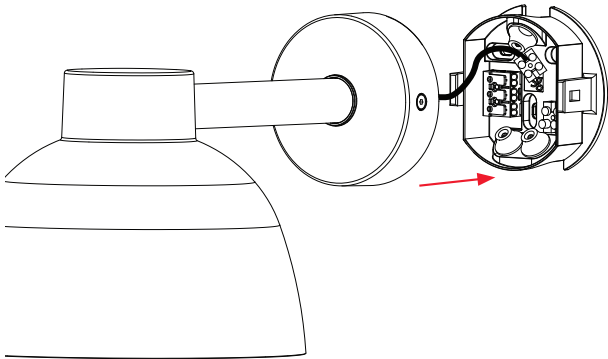

4

5

1

2
Dipswitch

Herning Mini	Lumen		Watt	Herning Midi	Lumen		Watt		
	LED Dip	3000K			4000K	LED Dip		3000K	4000K
1000	580	620	8	1500	1060	1140	13		
2000	1220*	1300	17	2500	1770*	1920	25		

*Standard

2

3