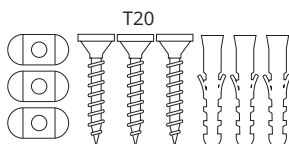

Included

NORWAY
SG Armaturen AS

Skytterheia 25
N-4790 Lillesand

Tel: +47 37 50 03 00
firmapost@sg-as.no
www.sg-as.no

SWEDEN

SG Armaturen AB
Tel: +46 31 81 71 10
info@sg-ab.se
www.sg-ab.se

FINLAND

SG Armaturen Oy
Tel: +358 02 07 30 39 60
info@sg-oy.fi
www.sg-oy.fi

DENMARK

SG Armaturen A/S
Tel: +45 70 70 72 13
info@sg-as.dk
www.sg-as.dk

UNITED KINGDOM

SG Lighting LTD
Tel: +47 37 50 03 00
info@sglighting.co.uk
www.sglighting.co.uk

FRANCE

SG Lighting SA/NV
Tel: +33(0) 4 94 93 00 00
info.france@sglighting.net
www.sglighting.net

BENELUX

SG Lighting SA/NV
Tel: +32(0) 15 20 72 71
info.benelux@sglighting.net
www.sglighting.net

GERMANY

SG Leuchten GmbH
Tel: +49 40 23 99 44 59
info@sg-leuchten.de
www.sg-leuchten.de

INTERNATIONAL

SG Lighting Co Ltd.
Tel: +86 769 88 49 20 88
cindy@sgdgc.com
www.sg-as.com