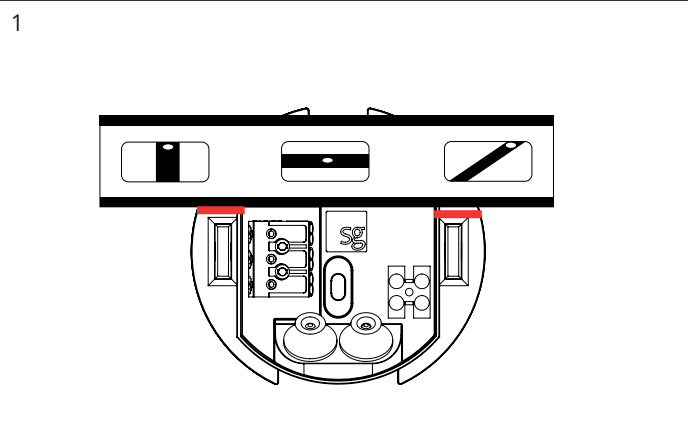

Herning Wall

220-240V~, 50/60Hz

2: Replaceable (LED only) light source by a profession

NO: Kan kun installeres og vedlikeholdes av en registrert installasjonsvirksomhet.

DK: Må kun installeres og vedligeholdes af uddannet elektriker.

SE: Skall installeras och underhållas av behörig elektriker.

EN: Only to be installed and maintained by an authorized electrician.

FR: Doit être installé et maintenu par un électricien qualifié.

NL: Mag alleen geïnstalleerd en onderhouden worden door een bevoegde electricien.

DE: Dieses Produkt darf nur durch autorisiertes Personal (z.B. Elektro-Installateur) angeschlossen, in Betrieb genommen und gewartet werden.

FI: Asentaa ja huolttaa saa vain valtuutettu sähköasentaja

NO: Skru av strømmen før montering.

DK: Sluk for strømmen inden montering.

SE: Stäng av strømmen innan montering.

EN: Turn off power before installing.

FR: Couper le courant avant l'installation.

NL: Stroom uitschakelen voor u het toestel installeert.

DE: Vor Installationsarbeiten den Strom abschalten.

FI: Sammuta virta ennen kytkemistä

Included

NORWAY
SG Armaturen AS

Skytterheia 25
N-4790 Lillesand

Tel: +47 37 50 03 00
firmapost@sg-as.no
www.sg-as.no

SWEDEN

SG Armaturen AB
Tel: +46 31 81 71 10
info@sg-ab.se
www.sg-ab.se

FINLAND

SG Armaturen Oy
Tel: +358 02 07 30 39 60
info@sg-oy.fi
www.sg-oy.fi

DENMARK

SG Armaturen A/S
Tel: +45 70 70 72 13
info@sg-as.dk
www.sg-as.dk

UNITED KINGDOM

SG Lighting LTD
Tel: +47 37 50 03 00
info@sglighting.co.uk
www.sglighting.co.uk

FRANCE

SG Lighting SA/NV
Tel: +33(0) 4 94 93 00 00
info.france@sglighting.net
www.sglighting.net

BENELUX

SG Lighting SA/NV
Tel: +32(0) 15 20 72 71
info.benelux@sglighting.net
www.sglighting.net

GERMANY

SG Leuchten GmbH
Tel: +49 40 23 99 44 59
info@sg-leuchten.de
www.sg-leuchten.de

INTERNATIONAL

SG Lighting Co Ltd.
Tel: +86 769 88 49 20 88
cindy@sgdgc.com
www.sg-as.com