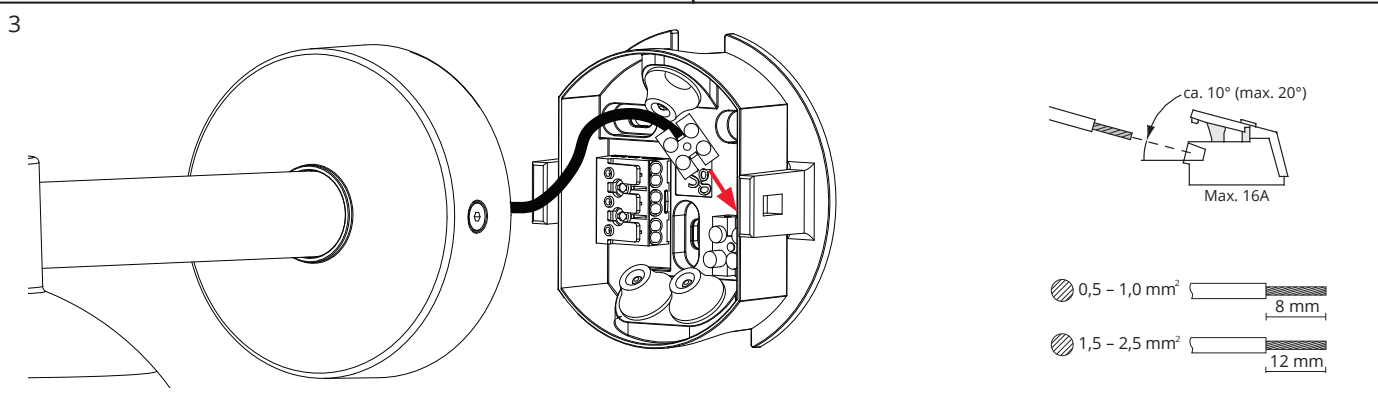

Herning Wall

220-240V~, 50/60Hz

2: Replaceable (LED only) light source by a profession

NO: Kan kun installeres og vedlikeholdes av en registrert installasjonsvirksomhet.

DK: Må kun installeres og vedligeholdes af uddannet elektriker.

SE: Skall installeras och underhållas av behörig elektriker.

EN: Only to be installed and maintained by an authorized electrician.

FR: Doit être installé et maintenu par un électricien qualifié.

NL: Mag alleen geïnstalleerd en onderhouden worden door een bevoegde electricien.

DE: Dieses Produkt darf nur durch autorisiertes Personal (z.B. Elektro-Installateur) angeschlossen, in Betrieb genommen und gewartet werden.

FI: Asentaa ja huolttaa saa vain valtuutettu sähköasentaja

NO: Skru av strømmen før montering.

DK: Sluk for strømmen inden montering.

SE: Stäng av strømmen innan montering.

EN: Turn off power before installing.

FR: Couper le courant avant l'installation.

NL: Stroom uitschakelen voor u het toestel installeert.

DE: Vor Installationsarbeiten den Strom abschalten.

FI: Sammuta virta ennen kytkemistä

Included

NORWAY
SG Armaturen AS

Skytterheia 25
N-4790 Lillesand

Tel: +47 37 50 03 00
firmapost@sg-as.no
www.sg-as.no

SWEDEN

SG Armaturen AB
Tel: +46 31 81 71 10
info@sg-ab.se
www.sg-ab.se

FINLAND

SG Armaturen Oy
Tel: +358 02 07 30 39 60
info@sg-oy.fi
www.sg-oy.fi

DENMARK

SG Armaturen A/S
Tel: +45 70 70 72 13
info@sg-as.dk
www.sg-as.dk

UNITED KINGDOM

SG Lighting LTD
Tel: +47 37 50 03 00
info@sglighting.co.uk
www.sglighting.co.uk

FRANCE

SG Lighting SA/NV
Tel: +33(0) 4 94 93 00 00
info.france@sglighting.net
www.sglighting.net

BENELUX

SG Lighting SA/NV
Tel: +32(0) 15 20 72 71
info.benelux@sglighting.net
www.sglighting.net

GERMANY

SG Leuchten GmbH
Tel: +49 40 23 99 44 59
info@sg-leuchten.de
www.sg-leuchten.de

INTERNATIONAL

SG Lighting Co Ltd.
Tel: +86 769 88 49 20 88
cindy@sgdgc.com
www.sg-as.com