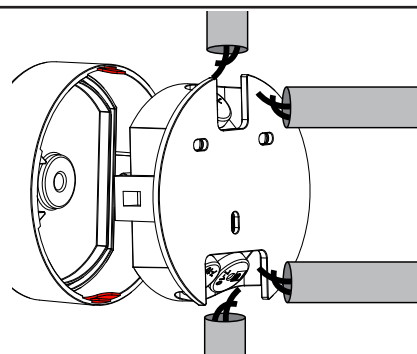

Herning Wall

220-240V~, 50/60Hz

2: Replaceable (LED only) light source by a profession

NO: Kan kun installeres og vedlikeholdes av en registrert installasjonsvirksomhet.

DK: Må kun installeres og vedligeholdes af uddannet elektriker.

SE: Skall installeras och underhållas av behörig elektriker.

EN: Only to be installed and maintained by an authorized electrician.

FR: Doit être installé et maintenu par un électricien qualifié.

NL: Mag alleen geïnstalleerd en onderhouden worden door een bevoegde electricien.

DE: Dieses Produkt darf nur durch autorisiertes Personal (z.B. Elektro-Installateur) angeschlossen, in Betrieb genommen und gewartet werden.

FI: Asentaa ja huolttaa saa vain valtuutettu sähköasentaja

NO: Skru av strømmen før montering.

DK: Sluk for strømmen inden montering.

SE: Stäng av strømmen innan montering.

EN: Turn off power before installing.

FR: Couper le courant avant l'installation.

NL: Stroom uitschakelen voor u het toestel installeert.

DE: Vor Installationsarbeiten den Strom abschalten.

FI: Sammuta virta ennen kytkemistä

Included

NORWAY
SG Armaturen AS

Skytterheia 25
N-4790 Lillesand

Tel: +47 37 50 03 00
firmapost@sg-as.no
www.sg-as.no

SWEDEN

SG Armaturen AB
Tel: +46 31 81 71 10
info@sg-ab.se
www.sg-ab.se

FINLAND

SG Armaturen Oy
Tel: +358 02 07 30 39 60
info@sg-oy.fi
www.sg-oy.fi

DENMARK

SG Armaturen A/S
Tel: +45 70 70 72 13
info@sg-as.dk
www.sg-as.dk

UNITED KINGDOM

SG Lighting LTD
Tel: +47 37 50 03 00
info@sglighting.co.uk
www.sglighting.co.uk

FRANCE

SG Lighting SA/NV
Tel: +33(0) 4 94 93 00 00
info.france@sglighting.net
www.sglighting.net

BENELUX

SG Lighting SA/NV
Tel: +32(0) 15 20 72 71
info.benelux@sglighting.net
www.sglighting.net

GERMANY

SG Leuchten GmbH
Tel: +49 40 23 99 44 59
info@sg-leuchten.de
www.sg-leuchten.de

INTERNATIONAL

SG Lighting Co Ltd.
Tel: +86 769 88 49 20 88
cindy@sgdgc.com
www.sg-as.com