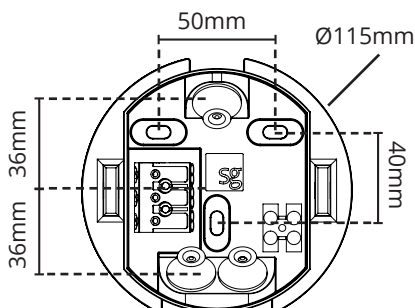

Herning Wall

220-240V~, 50/60Hz

2: Replaceable (LED only) light source by a profession

NO: Kan kun installeres og vedlikeholdes av en registrert installasjonsvirksomhet.

DK: Må kun installeres og vedligeholdes af uddannet elektriker.

SE: Skall installeras och underhållas av behörig elektriker.

EN: Only to be installed and maintained by an authorized electrician.

FR: Doit être installé et maintenu par un électricien qualifié.

NL: Mag alleen geïnstalleerd en onderhouden worden door een bevoegde electricien.

DE: Dieses Produkt darf nur durch autorisiertes Personal (z.B. Elektro-Installateur) angeschlossen, in Betrieb genommen und gewartet werden.

FI: Asentaa ja huolttaa saa vain valtuutettu sähköasentaja

NO: Skru av strømmen før montering.

DK: Sluk for strømmen inden montering.

SE: Stäng av strømmen innan montering.

EN: Turn off power before installing.

FR: Couper le courant avant l'installation.

NL: Stroom uitschakelen voor u het toestel installeert.

DE: Vor Installationsarbeiten den Strom abschalten.

FI: Sammuta virta ennen kytkemistä

Included

NORWAY
SG Armaturen AS

Skytterheia 25
N-4790 Lillesand

Tel: +47 37 50 03 00
firmapost@sg-as.no
www.sg-as.no

SWEDEN

SG Armaturen AB
Tel: +46 31 81 71 10
info@sg-ab.se
www.sg-ab.se

FINLAND

SG Armaturen Oy
Tel: +358 02 07 30 39 60
info@sg-oy.fi
www.sg-oy.fi

DENMARK

SG Armaturen A/S
Tel: +45 70 70 72 13
info@sg-as.dk
www.sg-as.dk

UNITED KINGDOM

SG Lighting LTD
Tel: +47 37 50 03 00
info@sglighting.co.uk
www.sglighting.co.uk

FRANCE

SG Lighting SA/NV
Tel: +33(0) 4 94 93 00 00
info.france@sglighting.net
www.sglighting.net

BENELUX

SG Lighting SA/NV
Tel: +32(0) 15 20 72 71
info.benelux@sglighting.net
www.sglighting.net

GERMANY

SG Leuchten GmbH
Tel: +49 40 23 99 44 59
info@sg-leuchten.de
www.sg-leuchten.de

INTERNATIONAL

SG Lighting Co Ltd.
Tel: +86 769 88 49 20 88
cindy@sgdgc.com
www.sg-as.com