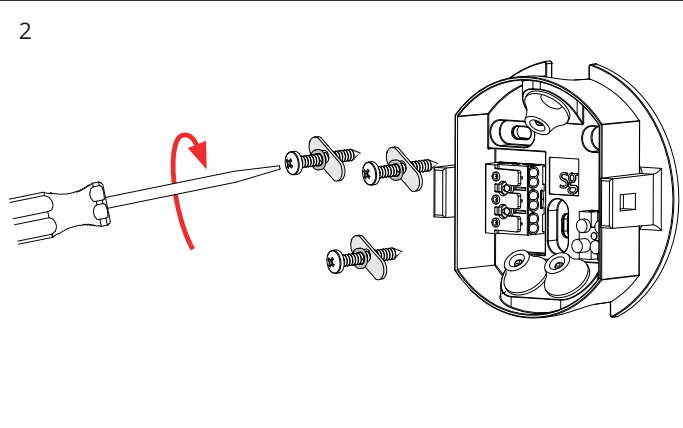

Herning Wall

220-240V~, 50/60Hz

2: Replaceable (LED only) light source by a profession

NO: Kan kun installeres og vedlikeholdes av en registrert installasjonsvirksomhet.

DK: Må kun installeres og vedligeholdes af uddannet elektriker.

SE: Skall installeras och underhållas av behörig elektriker.

EN: Only to be installed and maintained by an authorized electrician.

FR: Doit être installé et maintenu par un électricien qualifié.

NL: Mag alleen geïnstalleerd en onderhouden worden door een bevoegde electricien.

DE: Dieses Produkt darf nur durch autorisiertes Personal (z.B. Elektro-Installateur) angeschlossen, in Betrieb genommen und gewartet werden.

FI: Asentaa ja huolttaa saa vain valtuutettu sähköasentaja

NO: Skru av strømmen før montering.

DK: Sluk for strømmen inden montering.

SE: Stäng av strømmen innan montering.

EN: Turn off power before installing.

FR: Couper le courant avant l'installation.

NL: Stroom uitschakelen voor u het toestel installeert.

DE: Vor Installationsarbeiten den Strom abschalten.

FI: Sammuta virta ennen kytkemistä

Included

NORWAY
SG Armaturen AS

Skytterheia 25
N-4790 Lillesand

Tel: +47 37 50 03 00
firmapost@sg-as.no
www.sg-as.no

SWEDEN

SG Armaturen AB
Tel: +46 31 81 71 10
info@sg-ab.se
www.sg-ab.se

FINLAND

SG Armaturen Oy
Tel: +358 02 07 30 39 60
info@sg-oy.fi
www.sg-oy.fi

DENMARK

SG Armaturen A/S
Tel: +45 70 70 72 13
info@sg-as.dk
www.sg-as.dk

UNITED KINGDOM

SG Lighting LTD
Tel: +47 37 50 03 00
info@sglighting.co.uk
www.sglighting.co.uk

FRANCE

SG Lighting SA/NV
Tel: +33(0) 4 94 93 00 00
info.france@sglighting.net
www.sglighting.net

BENELUX

SG Lighting SA/NV
Tel: +32(0) 15 20 72 71
info.benelux@sglighting.net
www.sglighting.net

GERMANY

SG Leuchten GmbH
Tel: +49 40 23 99 44 59
info@sg-leuchten.de
www.sg-leuchten.de

INTERNATIONAL

SG Lighting Co Ltd.
Tel: +86 769 88 49 20 88
cindy@sgdgc.com
www.sg-as.com