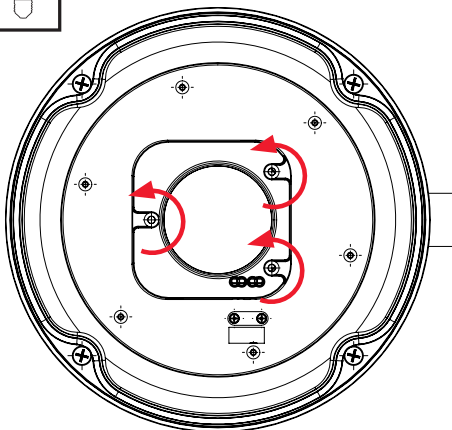

Herning Mini	Lumen		Watt	Herning Midi	Lumen		Watt
	LED Dip	3000K			4000K	LED Dip	
1000	580	620	8	1500	1060	1140	13
2000	1220*	1300	17	2500	1770*	1920	25

*Standard

2

3