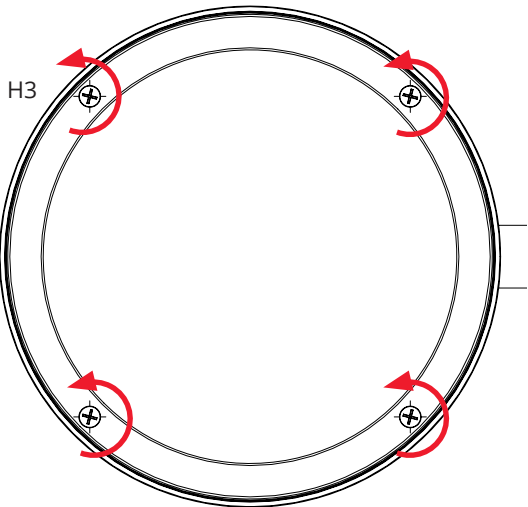

4

5

1

2
Dipswitch

Herning Mini	Lumen		Watt	Herning Midi	Lumen		Watt		
	LED Dip	3000K			4000K	LED Dip		3000K	4000K
1000	580	620	8	1500	1060	1140	13		
2000	1220*	1300	17	2500	1770*	1920	25		

*Standard

2

3