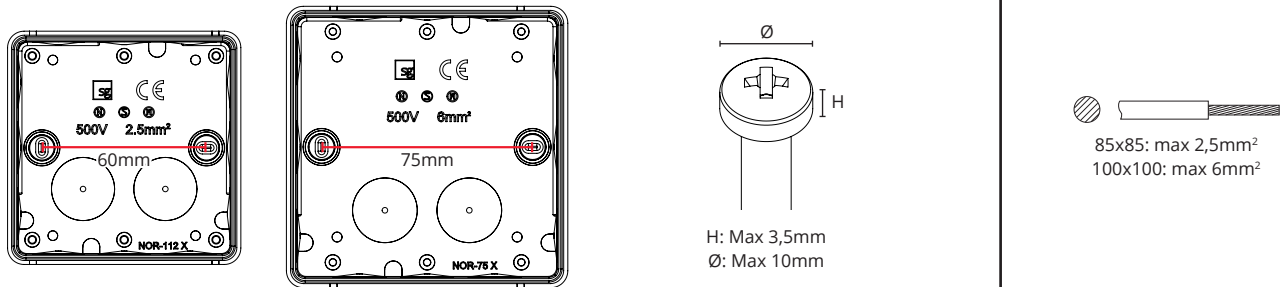

IP65 Koblingsboks, IP65 Terminal Box, Kopplingsdosa IP65

Max 500V

NO: Skru av strømmen før montering.
DK: Sluk for strømmen inden montering.
SE: Stäng av strømmen innan montering.
EN: Turn off power before installing.
FR: Couper le courant avant l'installation.
NL: Stroom uitschakelen voor u het toestel installeert.
DE: Vor Installationsarbeiten den Strom abschalten.
FI: Sammuta virta ennen kytkemistä

NO: Kan kun installeres og vedlikeholdes av en registrert installasjonsvirksomhet.
DK: Må kun installeres og vedligeholdes af uddannet elektriker.
SE: Skall installeras och underhållas av behörig elektriker.
EN: Only to be installed and maintained by an authorized electrician.
FR: Doit être installé et maintenu par un électricien qualifié.
NL: Mag alleen geïnstalleerd en onderhouden worden door een bevoegde electricien.
DE: Dieses Produkt darf nur durch autorisiertes Personal (z.B. Elektro-Installateur) angeschlossen, in Betrieb genommen und gewartet werden.
FI: Asentaa ja huoltaa saa vain valtuutettu sähköasentaja

NORWAY
SG Armaturen AS
Skytterheia 25
N-4790 Lillesand

SWEDEN
SG Armaturen AB
Tel: +46 31 81 71 13
info@sg-ab.se
www.sg-ab.se

DENMARK
SG Armaturen A/S
Tel: +45 70 70 72 13
info@sg-as.dk
www.sg-as.dk

FRANCE
SG Lighting SA/NV
Tel: +33(0) 4 94 93 00 00
info.france@sglighting.net
www.sglighting.net

GERMANY
SG Leuchten GmbH
Tel: +49 40 23 99 44 59
info@sg-leuchten.de
www.sg-leuchten.de

Tel: +47 37 50 03 00
firmapost@sg-as.no
www.sg-as.no

FINLAND
SG Armaturen Oy
Tel: +358 02 07 30 39 60
info@sg-oy.fi
www.sg-oy.fi

UNITED KINGDOM
SG Lighting LTD
Tel: +47 37 50 03 00
info@sglighting.co.uk
www.sglighting.co.uk

BENELUX
SG Lighting SA/NV
Tel: +32(0) 15 20 72 71
info.benelux@sglighting.net
www.sglighting.net

INTERNATIONAL
SG Lighting Co Ltd.
Tel: +86 769 88 49 20 88
cindy@sgdgc.com
www.sg-as.com