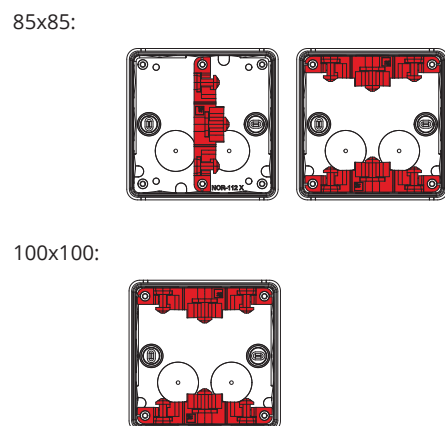

IP65 Koblingsboks, IP65 Terminal Box, Kopplingsdosa IP65

Max 500V

NO: Skru av strømmen før montering.
DK: Sluk for strømmen inden montering.
SE: Stäng av strømmen innan montering.
EN: Turn off power before installing.
FR: Couper le courant avant l'installation.
NL: Stroom uitschakelen voor u het toestel installeert.
DE: Vor Installationsarbeiten den Strom abschalten.
FI: Sammuta virta ennen kytkemistä

NO: Kan kun installeres og vedlikeholdes av en registrert installasjonsvirksomhet.
DK: Må kun installeres og vedligeholdes af uddannet elektriker.
SE: Skall installeras och underhållas av behörig elektriker.
EN: Only to be installed and maintained by an authorized electrician.
FR: Doit être installé et maintenu par un électricien qualifié.
NL: Mag alleen geïnstalleerd en onderhouden worden door een bevoegde electricien.
DE: Dieses Produkt darf nur durch autorisiertes Personal (z.B. Elektro-Installateur) angeschlossen, in Betrieb genommen und gewartet werden.
FI: Asentaa ja huoltaa saa vain valtuutettu sähköasentaja

NORWAY
SG Armaturen AS
Skytterheia 25
N-4790 Lillesand

SWEDEN
SG Armaturen AB
Tel: +46 31 81 71 13
info@sg-ab.se
www.sg-ab.se

DENMARK
SG Armaturen A/S
Tel: +45 70 70 72 13
info@sg-as.dk
www.sg-as.dk

FRANCE
SG Lighting SA/NV
Tel: +33(0) 4 94 93 00 00
info.france@sglighting.net
www.sglighting.net

GERMANY
SG Leuchten GmbH
Tel: +49 40 23 99 44 59
info@sg-leuchten.de
www.sg-leuchten.de

Tel: +47 37 50 03 00
firmapost@sg-as.no
www.sg-as.no

FINLAND
SG Armaturen Oy
Tel: +358 02 07 30 39 60
info@sg-oy.fi
www.sg-oy.fi

UNITED KINGDOM
SG Lighting LTD
Tel: +47 37 50 03 00
info@sglighting.co.uk
www.sglighting.co.uk

BENELUX
SG Lighting SA/NV
Tel: +32(0) 15 20 72 71
info.benelux@sglighting.net
www.sglighting.net

INTERNATIONAL
SG Lighting Co Ltd.
Tel: +86 769 88 49 20 88
cindy@sgdgc.com
www.sg-as.com