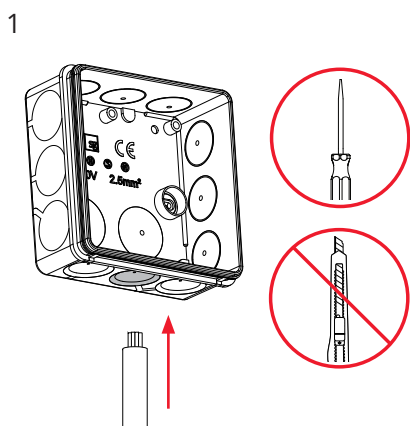

IP65 Koblingsboks, IP65 Terminal Box, Kopplingsdosa IP65

Max 500V

NO: Skru av strømmen før montering.
DK: Sluk for strømmen inden montering.
SE: Stäng av strømmen innan montering.
EN: Turn off power before installing.
FR: Couper le courant avant l'installation.
NL: Stroom uitschakelen voor u het toestel installeert.
DE: Vor Installationsarbeiten den Strom abschalten.
FI: Sammuta virta ennen kytkemistä

NO: Kan kun installeres og vedlikeholdes av en registrert installasjonsvirksomhet.
DK: Må kun installeres og vedligeholdes af uddannet elektriker.
SE: Skall installeras och underhållas av behörig elektriker.
EN: Only to be installed and maintained by an authorized electrician.
FR: Doit être installé et maintenu par un électricien qualifié.
NL: Mag alleen geïnstalleerd en onderhouden worden door een bevoegde electricien.
DE: Dieses Produkt darf nur durch autorisiertes Personal (z.B. Elektro-Installateur) angeschlossen, in Betrieb genommen und gewartet werden.
FI: Asentaa ja huoltaa saa vain valtuutettu sähköasentaja

NORWAY
SG Armaturen AS
Skytterheia 25
N-4790 Lillesand

SWEDEN
SG Armaturen AB
Tel: +46 31 81 71 13
info@sg-ab.se
www.sg-ab.se

DENMARK
SG Armaturen A/S
Tel: +45 70 70 72 13
info@sg-as.dk
www.sg-as.dk

FRANCE
SG Lighting SA/NV
Tel: +33(0) 4 94 93 00 00
info.france@sglighting.net
www.sglighting.net

GERMANY
SG Leuchten GmbH
Tel: +49 40 23 99 44 59
info@sg-leuchten.de
www.sg-leuchten.de

Tel: +47 37 50 03 00
firmapost@sg-as.no
www.sg-as.no

FINLAND
SG Armaturen Oy
Tel: +358 02 07 30 39 60
info@sg-oy.fi
www.sg-oy.fi

UNITED KINGDOM
SG Lighting LTD
Tel: +47 37 50 03 00
info@sglighting.co.uk
www.sglighting.co.uk

BENELUX
SG Lighting SA/NV
Tel: +32(0) 15 20 72 71
info.benelux@sglighting.net
www.sglighting.net

INTERNATIONAL
SG Lighting Co Ltd.
Tel: +86 769 88 49 20 88
cindy@sgdgc.com
www.sg-as.com