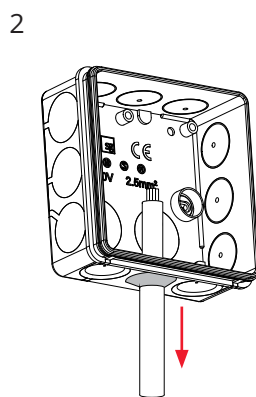

IP65 Koblingsboks, IP65 Terminal Box, Kopplingsdosa IP65

Max 500V

NO: Skru av strømmen før montering.
DK: Sluk for strømmen inden montering.
SE: Stäng av strømmen innan montering.
EN: Turn off power before installing.
FR: Couper le courant avant l'installation.
NL: Stroom uitschakelen voor u het toestel installeert.
DE: Vor Installationsarbeiten den Strom abschalten.
FI: Sammuta virta ennen kytkemistä

NO: Kan kun installeres og vedlikeholdes av en registrert installasjonsvirksomhet.
DK: Må kun installeres og vedligeholdes af uddannet elektriker.
SE: Skall installeras och underhållas av behörig elektriker.
EN: Only to be installed and maintained by an authorized electrician.
FR: Doit être installé et maintenu par un électricien qualifié.
NL: Mag alleen geïnstalleerd en onderhouden worden door een bevoegde electricien.
DE: Dieses Produkt darf nur durch autorisiertes Personal (z.B. Elektro-Installateur) angeschlossen, in Betrieb genommen und gewartet werden.
FI: Asentaa ja huoltaa saa vain valtuutettu sähköasentaja

NORWAY
SG Armaturen AS
Skytterheia 25
N-4790 Lillesand

SWEDEN
SG Armaturen AB
Tel: +46 31 81 71 13
info@sg-ab.se
www.sg-ab.se

DENMARK
SG Armaturen A/S
Tel: +45 70 70 72 13
info@sg-as.dk
www.sg-as.dk

FRANCE
SG Lighting SA/NV
Tel: +33(0) 4 94 93 00 00
info.france@sglighting.net
www.sglighting.net

GERMANY
SG Leuchten GmbH
Tel: +49 40 23 99 44 59
info@sg-leuchten.de
www.sg-leuchten.de

Tel: +47 37 50 03 00
firmapost@sg-as.no
www.sg-as.no

FINLAND
SG Armaturen Oy
Tel: +358 02 07 30 39 60
info@sg-oy.fi
www.sg-oy.fi

UNITED KINGDOM
SG Lighting LTD
Tel: +47 37 50 03 00
info@sglighting.co.uk
www.sglighting.co.uk

BENELUX
SG Lighting SA/NV
Tel: +32(0) 15 20 72 71
info.benelux@sglighting.net
www.sglighting.net

INTERNATIONAL
SG Lighting Co Ltd.
Tel: +86 769 88 49 20 88
cindy@sgdgc.com
www.sg-as.com