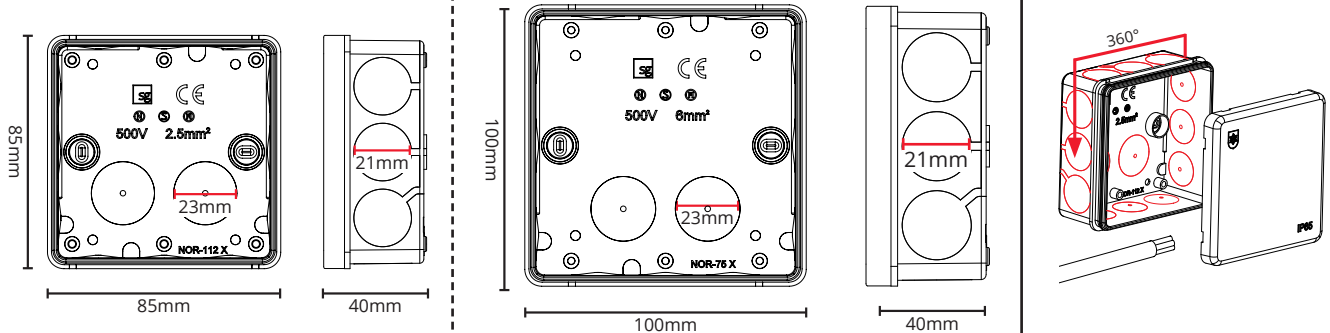

IP65 Koblingsboks, IP65 Terminal Box, Kopplingsdosa IP65

Max 500V

NO: Skru av strømmen før montering.
DK: Sluk for strømmen inden montering.
SE: Stäng av strømmen innan montering.
EN: Turn off power before installing.
FR: Couper le courant avant l'installation.
NL: Stroom uitschakelen voor u het toestel installeert.
DE: Vor Installationsarbeiten den Strom abschalten.
FI: Sammuta virta ennen kytkemistä

NO: Kan kun installeres og vedlikeholdes av en registrert installasjonsvirksomhet.
DK: Må kun installeres og vedligeholdes af uddannet elektriker.
SE: Skall installeras och underhållas av behörig elektriker.
EN: Only to be installed and maintained by an authorized electrician.
FR: Doit être installé et maintenu par un électricien qualifié.
NL: Mag alleen geïnstalleerd en onderhouden worden door een bevoegde electricien.
DE: Dieses Produkt darf nur durch autorisiertes Personal (z.B. Elektro-Installateur) angeschlossen, in Betrieb genommen und gewartet werden.
FI: Asentaa ja huoltaa saa vain valtuutettu sähköasentaja

NORWAY
SG Armaturen AS
Skytterheia 25
N-4790 Lillesand

SWEDEN
SG Armaturen AB
Tel: +46 31 81 71 13
info@sg-ab.se
www.sg-ab.se

DENMARK
SG Armaturen A/S
Tel: +45 70 70 72 13
info@sg-as.dk
www.sg-as.dk

FRANCE
SG Lighting SA/NV
Tel: +33(0) 4 94 93 00 00
info.france@sglighting.net
www.sglighting.net

GERMANY
SG Leuchten GmbH
Tel: +49 40 23 99 44 59
info@sg-leuchten.de
www.sg-leuchten.de

Tel: +47 37 50 03 00
firmapost@sg-as.no
www.sg-as.no

FINLAND
SG Armaturen Oy
Tel: +358 02 07 30 39 60
info@sg-oy.fi
www.sg-oy.fi

UNITED KINGDOM
SG Lighting LTD
Tel: +47 37 50 03 00
info@sglighting.co.uk
www.sglighting.co.uk

BENELUX
SG Lighting SA/NV
Tel: +32(0) 15 20 72 71
info.benelux@sglighting.net
www.sglighting.net

INTERNATIONAL
SG Lighting Co Ltd.
Tel: +86 769 88 49 20 88
cindy@sgdgc.com
www.sg-as.com