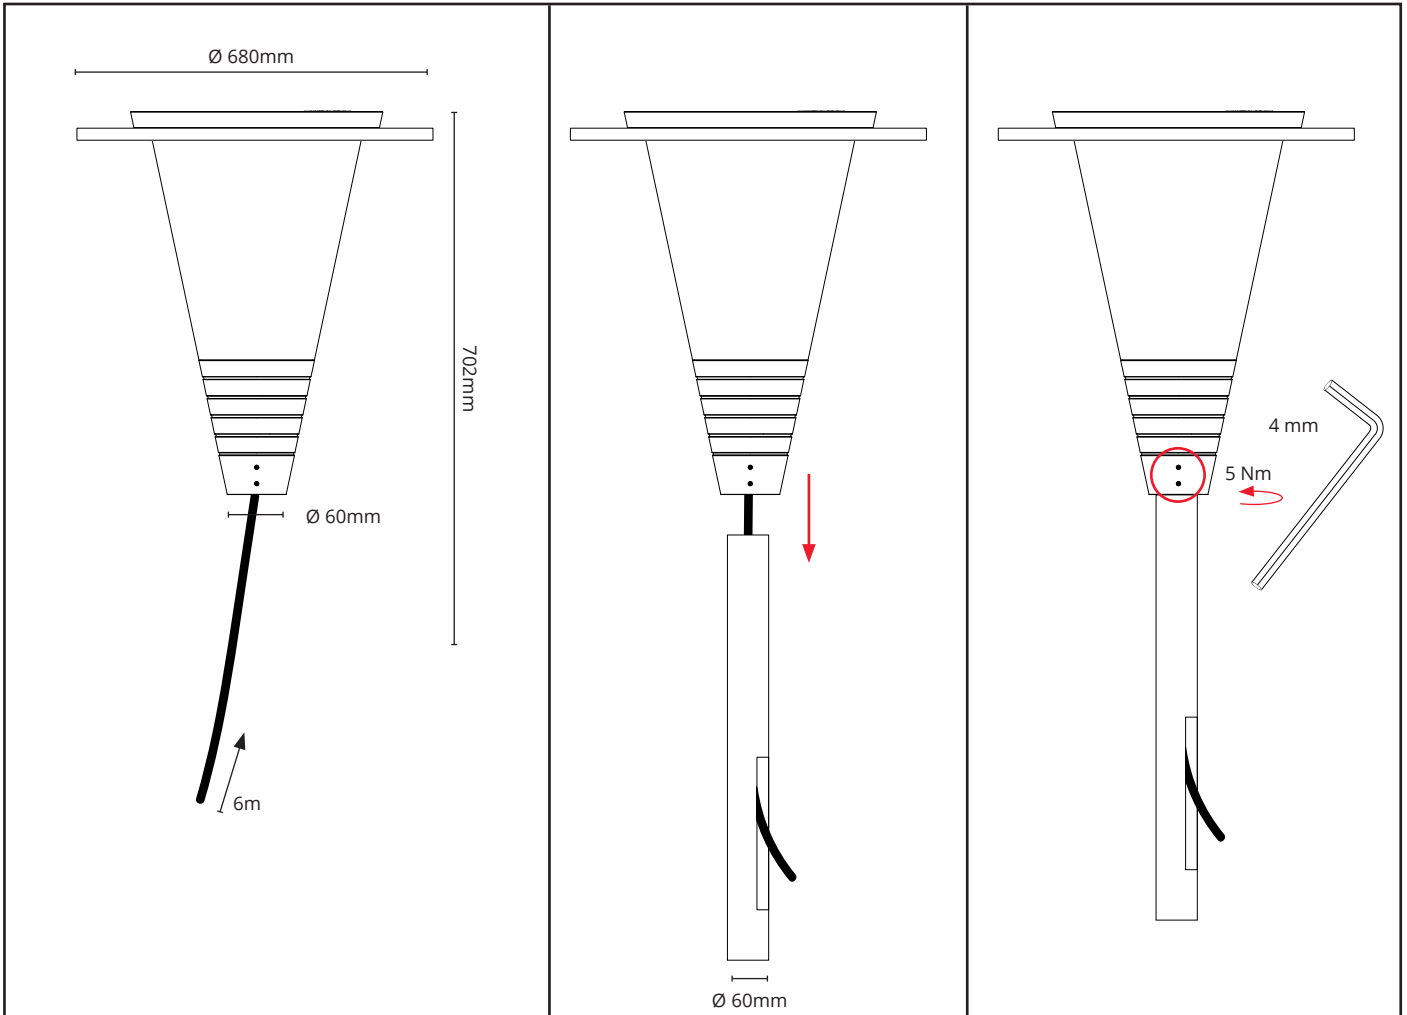

# Ray 680

 IP65  
 220-240V~, 50/60Hz

2: Replaceable (LED only) light source by a professional

3: Replaceable control gear by a professional

**NO:** Kan kun installeres og vedlikeholdes av en registrert installasjonsvirksomhet.  
**DK:** Må kun installeres og vedligeholdes af uddannet elektriker.  
**SE:** Skall installeras och underhållas av behörig elektriker.  
**EN:** Only to be installed and maintained by an authorized electrician.  
**FR:** Doit être installé et maintenu par un électricien qualifié.  
**NL:** Mag alleen geïnstalleerd en onderhouden worden door een bevoegde electricien.  
**DE:** Dieses Produkt darf nur durch autorisiertes Personal (z.B. Elektro-Installateur) angeschlossen, in Betrieb genommen und gewartet werden.  
**FI:** Asentaa ja huolttaa saa vain valtuutettu sähköasentaja