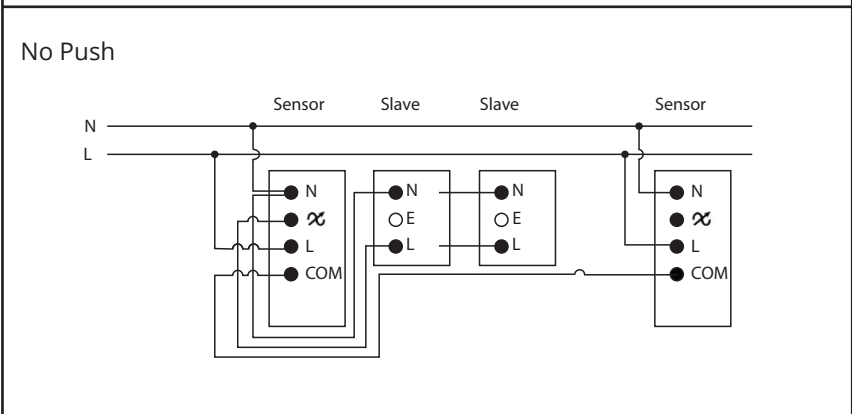

Motion and daylight sensor

✔	Hold time		1	2
		10 minutes	1	1
		5 minutes	0	1
		1 minute	1	0
📡	Motion sensitivity		3	4
		High	1	1
		Medium	0	1
		Low	1	0
☀️	Daylight sensitivity		5	6
		Low	1	1
		Medium	0	1
		High	1	0
🌙	Midnight cut		7	
		On	1	
%	Basic light		8	
		On	1	
		Off	0	

Hold time

	1	2
10 min	1	1
5 min	0	1
1 min	1	0
5 sec	0	0

NORWAY
SG Armaturen AS

Skytterheia 25
N-4790 Lillesand

Tel: +47 37 50 03 00
firmapost@sg-as.no
www.sg-as.no

SWEDEN

SG Armaturen AB
Tel: +46 31 81 71 10
info@sg-ab.se
www.sg-ab.se

FINLAND

SG Armaturen Oy
info@sg-oy.fi
www.sg-oy.fi

DENMARK

SG Armaturen A/S
Tel: +45 70 70 72 13
info@sg-as.dk
www.sg-as.dk

UNITED KINGDOM

SG Lighting LTD
Tel: +47 37 50 03 00
info@sglighting.co.uk
www.sglighting.co.uk

FRANCE

SG Lighting SA/NV
Tel: +33(0) 4 94 93 00 00
info.france@sglighting.fr
www.sglighting.net

BENELUX

SG Lighting SA/NV
Tel: +32(0) 15 20 72 71
info.benelux@sglighting.net
www.sglighting.net

GERMANY

SG Leuchten GmbH
Tel: +49 40 23 99 44 59
info@sg-leuchten.de
www.sg-leuchten.de

INTERNATIONAL

SG Lighting Co Ltd.
Tel: +86 769 88 49 20 82
cindy@sgdgc.com
www.sg-as.com