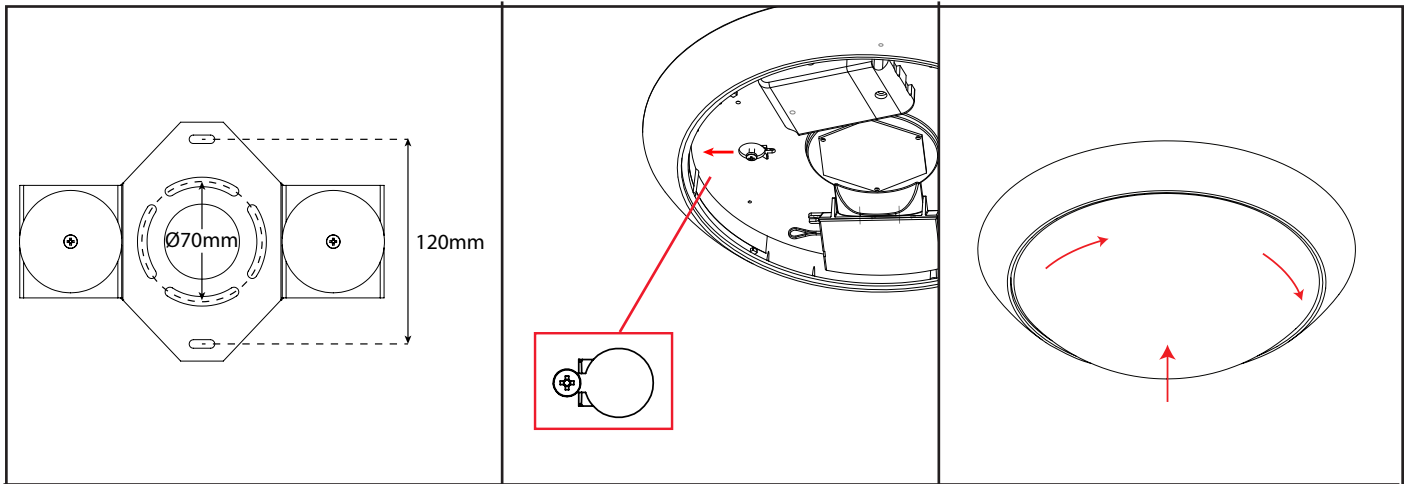

# Enøk/ Econ Midi 2000

**IP44 IK10**

220-240V, 50/60Hz

Dipswitch

	ON	ON	ON	ON	ON	Standard
	1 2 3	1 2 3	1 2 3	1 2 3	1 2 3	1 2 3
<b>mA</b>	200	250	300	350	400	<b>450</b>
<b>lm</b>	44%	56%	67%	78%	89%	<b>100%</b>