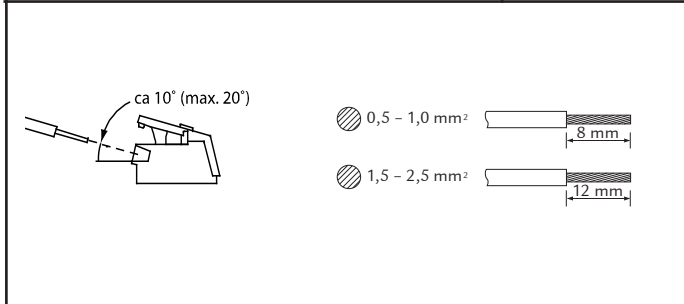

# Enøk/ Econ Midi 2000

**IP44 IK10**

220-240V, 50/60Hz

Dipswitch

	ON	ON	ON	ON	ON	Standard
	1 2 3	1 2 3	1 2 3	1 2 3	1 2 3	1 2 3
<b>mA</b>	200	250	300	350	400	<b>450</b>
<b>lm</b>	44%	56%	67%	78%	89%	<b>100%</b>