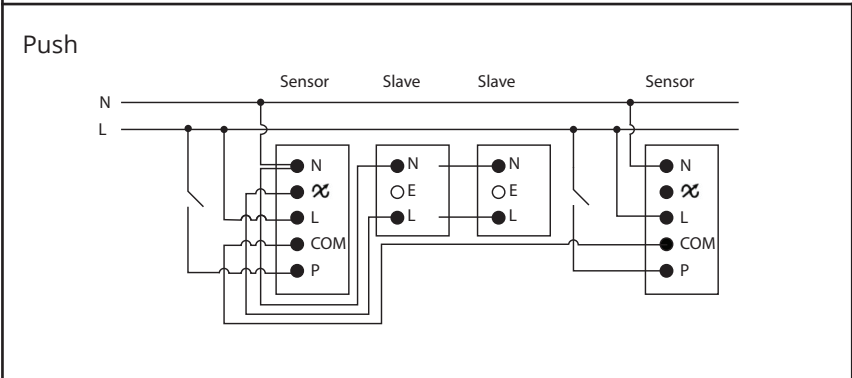

Motion and daylight sensor

✔	Hold time		1	2
		10 minutes	1	1
		5 minutes	0	1
		1 minute	1	0
📡	Motion sensitivity		3	4
		High	1	1
		Medium	0	1
		Low	1	0
☀️	Daylight sensitivity		5	6
		Low	1	1
		Medium	0	1
		High	1	0
🌙	Midnight cut		7	
		On	1	
%	Basic light		8	
		On	1	
		Off	0	

Hold time

	1	2
10 min	1	1
5 min	0	1
1 min	1	0
5 sec	0	0

NORWAY
SG Armaturen AS

Skytterheia 25
N-4790 Lillesand

Tel: +47 37 50 03 00
firmapost@sg-as.no
www.sg-as.no

SWEDEN

SG Armaturen AB
Tel: +46 31 81 71 10
info@sg-ab.se
www.sg-ab.se

FINLAND

SG Armaturen Oy
info@sg-oy.fi
www.sg-oy.fi

DENMARK

SG Armaturen A/S
Tel: +45 70 70 72 13
info@sg-as.dk
www.sg-as.dk

UNITED KINGDOM

SG Lighting LTD
Tel: +47 37 50 03 00
info@sglighting.co.uk
www.sglighting.co.uk

FRANCE

SG Lighting SA/NV
Tel: +33(0) 4 94 93 00 00
info.france@sglighting.fr
www.sglighting.net

BENELUX

SG Lighting SA/NV
Tel: +32(0) 15 20 72 71
info.benelux@sglighting.net
www.sglighting.net

GERMANY

SG Leuchten GmbH
Tel: +49 40 23 99 44 59
info@sg-leuchten.de
www.sg-leuchten.de

INTERNATIONAL

SG Lighting Co Ltd.
Tel: +86 769 88 49 20 82
cindy@sgdgc.com
www.sg-as.com