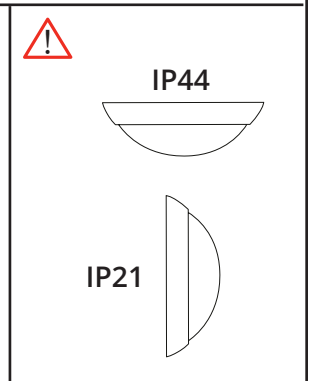

# Enøk/ Econ Midi 2000

**IP44 IK10**

220-240V, 50/60Hz

Dipswitch

	ON	ON	ON	ON	ON	Standard
	1 2 3	1 2 3	1 2 3	1 2 3	1 2 3	1 2 3
<b>mA</b>	200	250	300	350	400	<b>450</b>
<b>lm</b>	44%	56%	67%	78%	89%	<b>100%</b>