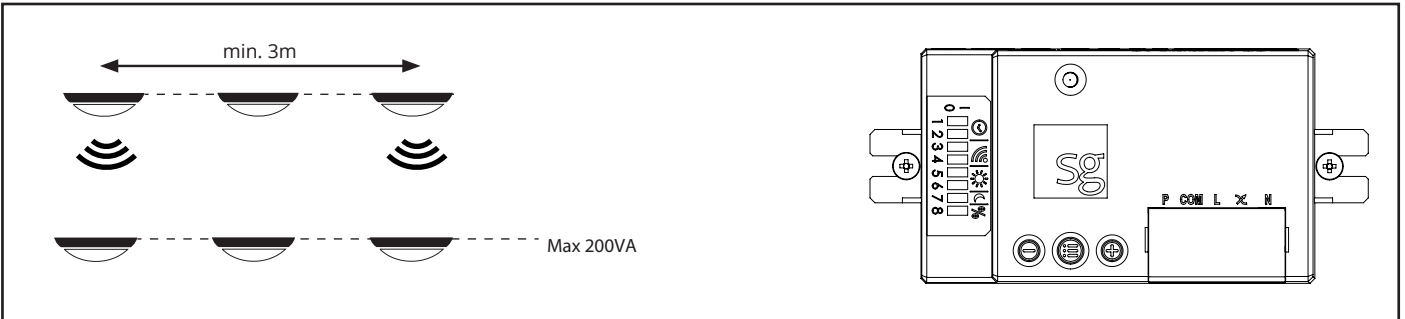

Motion and daylight sensor

✔	Hold time		1	2
		10 minutes	1	1
		5 minutes	0	1
		1 minute	1	0
📡	Motion sensitivity		3	4
		High	1	1
		Medium	0	1
		Low	1	0
☀️	Daylight sensitivity		5	6
		Low	1	1
		Medium	0	1
		High	1	0
🌙	Midnight cut		7	
		On	1	
%	Basic light		8	
		On	1	
		Off	0	

Hold time

	1	2
10 min	1	1
5 min	0	1
1 min	1	0
5 sec	0	0

NORWAY
SG Armaturen AS

Skytterheia 25
N-4790 Lillesand

Tel: +47 37 50 03 00
firmapost@sg-as.no
www.sg-as.no

SWEDEN

SG Armaturen AB
Tel: +46 31 81 71 10
info@sg-ab.se
www.sg-ab.se

FINLAND

SG Armaturen Oy
info@sg-oy.fi
www.sg-oy.fi

DENMARK

SG Armaturen A/S
Tel: +45 70 70 72 13
info@sg-as.dk
www.sg-as.dk

UNITED KINGDOM

SG Lighting LTD
Tel: +47 37 50 03 00
info@sglighting.co.uk
www.sglighting.co.uk

FRANCE

SG Lighting SA/NV
Tel: +33(0) 4 94 93 00 00
info.france@sglighting.fr
www.sglighting.net

BENELUX

SG Lighting SA/NV
Tel: +32(0) 15 20 72 71
info.benelux@sglighting.net
www.sglighting.net

GERMANY

SG Leuchten GmbH
Tel: +49 40 23 99 44 59
info@sg-leuchten.de
www.sg-leuchten.de

INTERNATIONAL

SG Lighting Co Ltd.
Tel: +86 769 88 49 20 82
cindy@sgdgc.com
www.sg-as.com