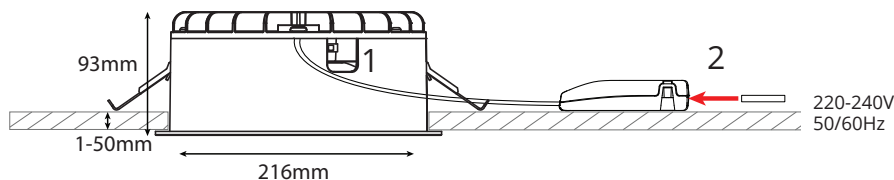

NORWAY
SG Armaturen AS

Skytterheia 25
N-4790 Lillesand

Tel: +47 37 50 03 00
firmapost@sg-as.no
www.sg-as.no

SWEDEN
SG Armaturen AB
Tel: +46 31 81 71 10
info@sg-ab.se
www.sg-ab.se

FINLAND
SG Armaturen Oy
Tel: +358 02 07 30 39 60
info@sg-oy.fi
www.sg-oy.fi

DENMARK
SG Armaturen A/S
Tel: +45 70 70 72 13
info@sg-as.dk
www.sg-as.dk

UNITED KINGDOM
SG Lighting LTD
Tel: +47 37 50 03 00
info@sglighting.co.uk
www.sglighting.co.uk

FRANCE
SG Lighting SA/NV
Tel: +33(0) 4 94 93 00 00
info.france@sglighting.fr
www.sglighting.net

BENELUX
SG Lighting SA/NV
Tel: +32(0) 15 20 72 71
info.benelux@sglighting.net
www.sglighting.net

GERMANY
SG Leuchten GmbH
Tel: +49 40 23 99 44 59
info@sg-leuchten.de
www.sg-leuchten.de

INTERNATIONAL
SG Lighting Co Ltd.
Tel: +86 769 88 49 20 88
cindy@sgdgc.com
www.sg-as.com