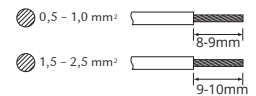

NO: Skru av strømmen før montering.
DK: Sluk for strømmen inden montering.
SE: Stäng av strømmen innan montering.
EN: Turn off power before installing.
FR: Couper le courant avant l'installation.
NL: Stroom uitschakelen voor u het toestel installeert.
DE: Vor Installationsarbeiten den Strom abschalten.
FI: Sammuuta virta ennen kytkemistä