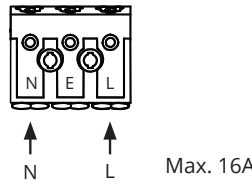

Rax Eco 200

220-240V~, 50/60Hz

NO: Kan kun installeres og vedlikeholdes av en registrert installasjonsvirksomhet.
DK: Må kun installeres og vedlikeholdes af uddannet elektriker.
SE: Skall installeras och underhållas av behörig elektriker.
EN: Only to be installed and maintained by an authorized electrician.
FR: Doit être installé et maintenu par un électricien qualifié.
NL: Mag alleen geïnstalleerd en onderhouden worden door een bevoegde electricien.
DE: Dieses Produkt darf nur durch autorisiertes Personal (z.B. Elektro-Installateur) angeschlossen, in Betrieb genommen und gewartet werden.
FI: Asentaa ja huoltaa saa vain valtuutettu sähköasentaja

NO: Skru av strømmen før montering.
DK: Sluk for strømmen inden montering.
SE: Stäng av strømmen innan montering.
EN: Turn off power before installing.
FR: Couper le courant avant l'installation.
NL: Stroom uitschakelen voor u het toestel installeert.
DE: Vor Installationsarbeiten den Strom abschalten.
FI: Sammuuta virta ennen kytkemistä