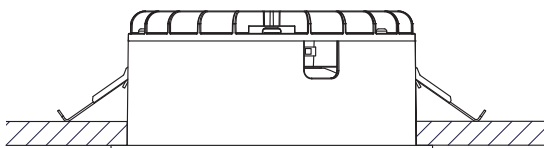

NORWAY
SG Armaturen AS

Skytterheia 25
N-4790 Lillesand

Tel: +47 37 50 03 00
firmapost@sg-as.no
www.sg-as.no

SWEDEN
SG Armaturen AB
Tel: +46 31 81 71 10
info@sg-ab.se
www.sg-ab.se

FINLAND
SG Armaturen Oy
Tel: +358 02 07 30 39 60
info@sg-oy.fi
www.sg-oy.fi

DENMARK
SG Armaturen A/S
Tel: +45 70 70 72 13
info@sg-as.dk
www.sg-as.dk

UNITED KINGDOM
SG Lighting LTD
Tel: +47 37 50 03 00
info@sglighting.co.uk
www.sglighting.co.uk

FRANCE
SG Lighting SA/NV
Tel: +33(0) 4 94 93 00 00
info.france@sglighting.fr
www.sglighting.net

BENELUX
SG Lighting SA/NV
Tel: +32(0) 15 20 72 71
info.benelux@sglighting.net
www.sglighting.net

GERMANY
SG Leuchten GmbH
Tel: +49 40 23 99 44 59
info@sg-leuchten.de
www.sg-leuchten.de

INTERNATIONAL
SG Lighting Co Ltd.
Tel: +86 769 88 49 20 88
cindy@sgdgc.com
www.sg-as.com