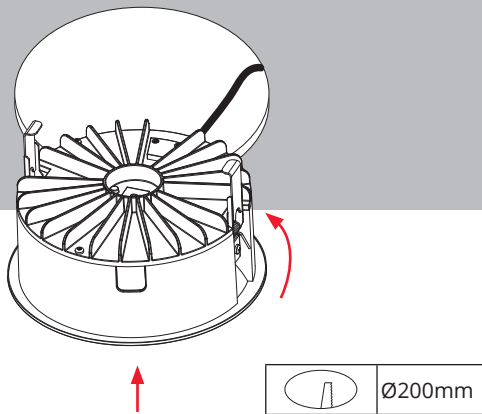

NO: Skru av strømmen før montering.
DK: Sluk for strømmen inden montering.
SE: Stäng av strømmen innan montering.
EN: Turn off power before installing.
FR: Couper le courant avant l'installation.
NL: Stroom uitschakelen voor u het toestel installeert.
DE: Vor Installationsarbeiten den Strom abschalten.
FI: Sammuuta virta ennen kytkemistä