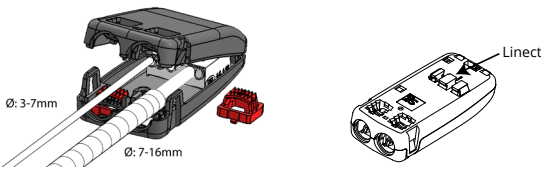

Rax Eco 200

220-240V~, 50/60Hz

NO: Kan kun installeres og vedlikeholdes av en registrert installasjonsvirksomhet.
DK: Må kun installeres og vedlikeholdes af uddannet elektriker.
SE: Skall installeras och underhållas av behörig elektriker.
EN: Only to be installed and maintained by an authorized electrician.
FR: Doit être installé et maintenu par un électricien qualifié.
NL: Mag alleen geïnstalleerd en onderhouden worden door een bevoegde electricien.
DE: Dieses Produkt darf nur durch autorisiertes Personal (z.B. Elektro-Installateur) angeschlossen, in Betrieb genommen und gewartet werden.
FI: Asentaa ja huoltaa saa vain valtuutettu sähköasentaja

NO: Skru av strømmen før montering.
DK: Sluk for strømmen inden montering.
SE: Stäng av strømmen innan montering.
EN: Turn off power before installing.
FR: Couper le courant avant l'installation.
NL: Stroom uitschakelen voor u het toestel installeert.
DE: Vor Installationsarbeiten den Strom abschalten.
FI: Sammuuta virta ennen kytkemistä