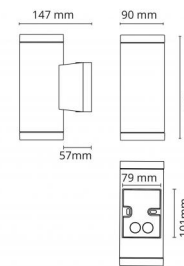

## Lysteknikk

Type lyskilde: LED (utsiftbar)  
 Socket: GU10  
 Watt: 2x4,5W  
 Systemeffekt (W): 9.0W  
 Effektiv lysstrøm (lm): 360lm  
 Effekt: 40 lm/W  
 Spenning: 230V  
 Fargetemperatur: 2700K  
 Fargegjengivelse (Ra/CRI): Ra>80  
 MacAdams faktor: SDCM: 4  
 Levetid: L70/B50>40.000  
 Lysstråling: Direkte  
 Optikk: Glass gjennomsiktig  
 Lysspredning: 35°/35°

## Dimensjoner (mm)

Bredde (W): 90  
 Høyde (H): 215  
 Dybde (D): 147  
 Vekt (brutto/netto): 1.33

## Forpakning

Forpakkingsstørrelse: 160 x 100 x 230

7 0 2 1 9 8 6 1 4 6 9 3 6