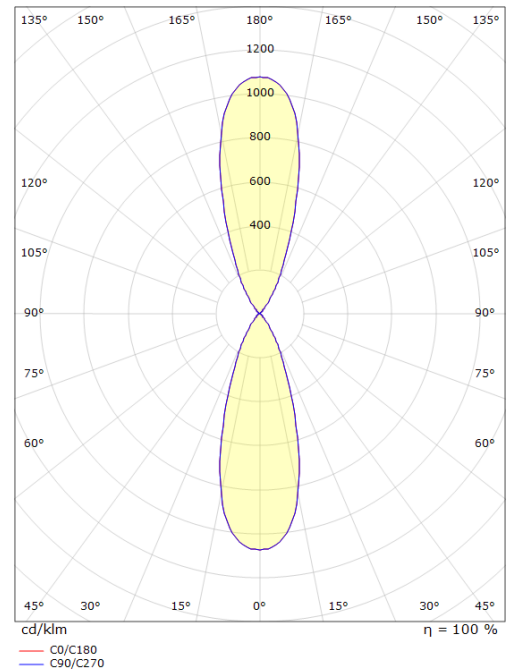

El-nummer: **3104447**
EAN: 7021986146936
SG Artikkelnr: 5046614693

Lysteknikk

Type lyskilde: LED (utsiftbar)
Socket: GU10
Watt: 2x4,5W
Systemeffekt (W): 9.0W
Effektiv lysstrøm (lm): 360lm
Effekt: 40 lm/W
Spenning: 230V
Fargetemperatur: 2700K
Fargegjengivelse (Ra/CRI): Ra>80
MacAdams faktor: SDCM: 4
Levetid: L70/B50>40.000
Lysstråling: Direkte
Optikk: Glass gjennomsiktig
Lysspredning: 35°/35°

Dimmetype

Type: Faseavsnitt

Beskyttelse

Isolasjonsklasse: Klasse II
IP-grad: IP65
Vandalklasse: IK07
Ta nominel: Ta=25°C

Energi og godkjenning

Energiklasse: A
Godkjenning: CE

Materialer og overflater

Armaturhus: Aluminium
Farge: Sort (RAL 9004)
Optikk: Herdet glass

Montering/Tilkobling

Montering: Utenpåliggende, Innendørs / Utendørs
Kobling: Hurtigklemme

Dimensjoner (mm)

Bredde (W): 90
Høyde (H): 215
Dybde (D): 147
Vekt (brutto/netto): 1.33

Forpakning

Forpakkingsstørrelse: 160 x 100 x 230

7 0 2 1 9 8 6 1 4 6 9 3 6