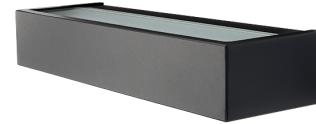

Lysteknikk

Type lyskilde: LED (Ikke utskiftbar)
Watt: 10W
Systemeffekt (W): 10.0W
Effektiv lysstrøm (lm): 595lm
Effekt: 60 lm/W
Spenning: 230V
Fargetemperatur: 2700K
Fargegjengivelse (Ra/CRI): Ra>80
MacAdams faktor: SDCM: 3
Levetid: L70/B10>50.000
Lysstråling: Direkte
Optikk: Glass gjennomsiktig
Lysspredning: 110°/110°