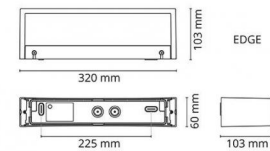

Lysteknikk

Type lyskilde: LED (Ikke utskiftbar)
Watt: 10W
Systemeffekt (W): 10.0W
Effektiv lysstrøm (lm): 595lm
Effekt: 60 lm/W
Spenning: 230V
Fargetemperatur: 2700K
Fargegjengivelse (Ra/CRI): Ra>80
MacAdams faktor: SDCM: 3
Levetid: L70/B10>50.000
Lysstråling: Direkte
Optikk: Glass gjennomsiktig
Lysspredning: 110°/110°