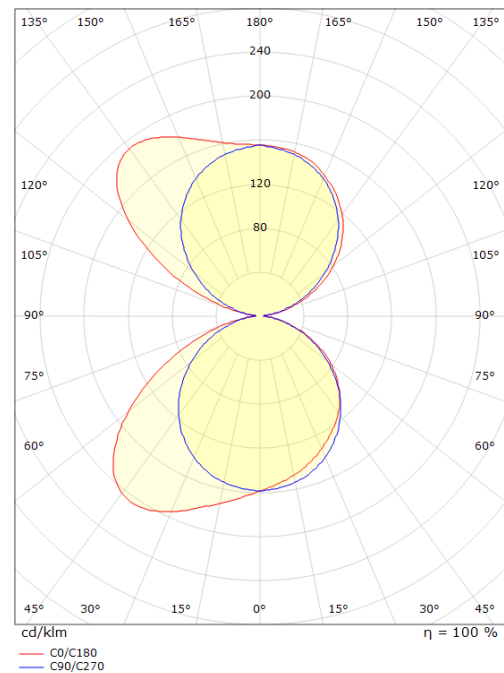

El-nummer: **3100118**
EAN: 7021986143508
SG Artikkelnr: 5046614350

Lysteknikk

Type lyskilde: LED (Ikke utskiftbar)
Watt: 10W
Systemeffekt (W): 10.0W
Effektiv lysstrøm (lm): 595lm
Effekt: 60 lm/W
Spenning: 230V
Fargetemperatur: 2700K
Fargegjengivelse (Ra/CRI): Ra>80
MacAdams faktor: SDCM: 3
Levetid: L70/B10>50.000
Lysstråling: Direkte
Optikk: Glass gjennomsiktig
Lysspredning: 110°/110°

Dimmetype

Type: Faseavsnitt

Beskyttelse

Isolasjonsklasse: Klasse I
IP-grad: IP65
Vandalklasse: IK06
Ta nominel: Ta=25°C

Energi og godkjenning

Energi klasse: A+
Godkjenning: CE

Materialer og overflater

Armaturhus: Aluminium
Farge: Sort (RAL 9004)
Optikk: Herdet glass

Montering/Tilkobling

Montering: Utenpåliggende, Innendørs / Utendørs
Kobling: Hurtigklemme
Maks. armaturer per sikring: B10: 33, B16: 52, C10: 40, C16: 64

Dimensjoner (mm)

Bredde (W): 320
Høyde (H): 60
Dybde (D): 103
Vekt (brutto/netto): 1.7

Forpakning

Forpakkingsstørrelse: 330 x 120 x 70

7 0 2 1 9 8 6 1 4 3 5 0 8