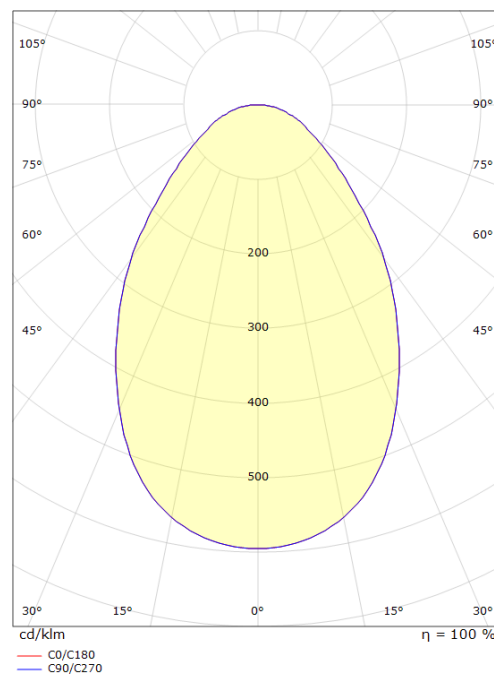

El-nummer: **3201426**
 EAN: 7021989121404
 SG Artikkelnr: 5046912140

Lysteknikk

Type lyskilde:	LED (Ikke utskiftbar)
Watt:	4,5W
Systemeffekt (W):	5.0W
Effektiv lysstrøm (lm):	240lm
Effekt:	48 lm/W
Spenning:	24V
Fargetemperatur:	2700K
Fargegjengivelse (Ra/CRI):	Ra>90
MacAdams faktor:	SDCM: 3
Levetid:	L80/B20>50.000
Lysstråling:	Direkte
Optikk:	Plast transparent
Lysspredning:	105°

Montering/Tilkobling

Montering:	Innfelling
Modul:	CV 24V
Kabel:	Kabel 3m

Dimensjoner (mm)

Høyde (H):	13
Diameter (D):	65
Innfellingsdiameter:	55
Innfellingshøyde:	11
Vekt (brutto/netto):	0.45

7 0 2 1 9 8 9 1 2 1 4 0 4