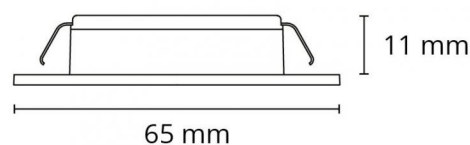

El-nummer: **3201426**
 EAN: 7021989121404
 SG Artikkelnr: 5046912140

Lysteknikk

Type lyskilde:	LED (Ikke utskiftbar)
Watt:	4,5W
Systemeffekt (W):	5.0W
Effektiv lysstrøm (lm):	240lm
Effekt:	48 lm/W
Spenning:	24V
Fargetemperatur:	2700K
Fargegjengivelse (Ra/CRI):	Ra>90
MacAdams faktor:	SDCM: 3
Levetid:	L80/B20>50.000
Lysstråling:	Direkte
Optikk:	Plast transparent
Lysspredning:	105°

Montering/Tilkobling

Montering:	Innfelling
Modul:	CV 24V
Kabel:	Kabel 3m

Dimensjoner (mm)

Høyde (H):	13
Diameter (D):	65
Innfellingsdiameter:	55
Innfellingshøyde:	11
Vekt (brutto/netto):	0.45

7 0 2 1 9 8 9 1 2 1 4 0 4