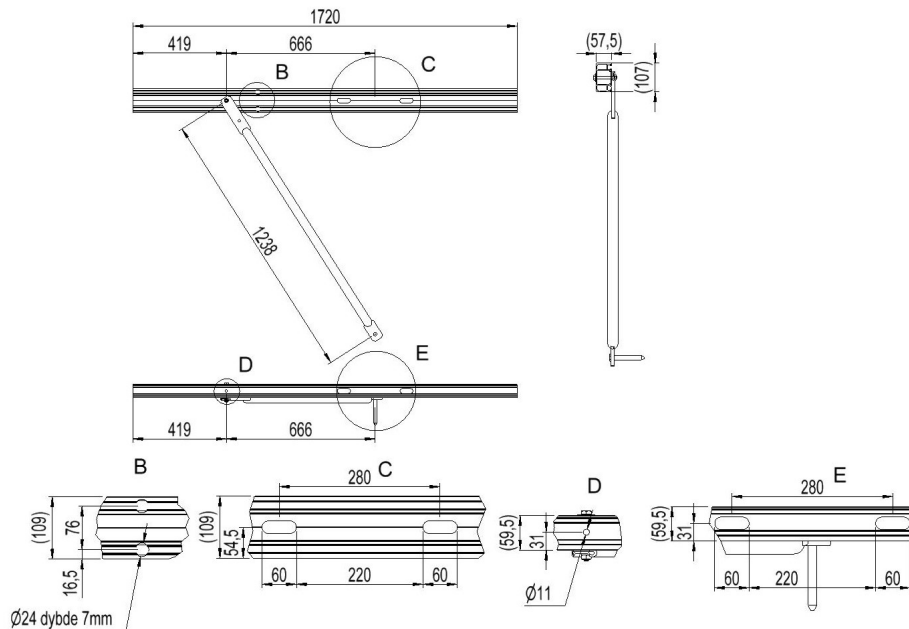

2836891 - Brytertravers TBE1S

Beskrivelse	Brytertravers E-mast. Leveres med stag.
Enhet	STK
Vekt	7,9 kg
Materiale	Aluminium, bruneloksert
Mastetype	E-mast
Stolpeinnfesting	280mm-enkel masteklave
Traversprofil	P1 (57,5x107)