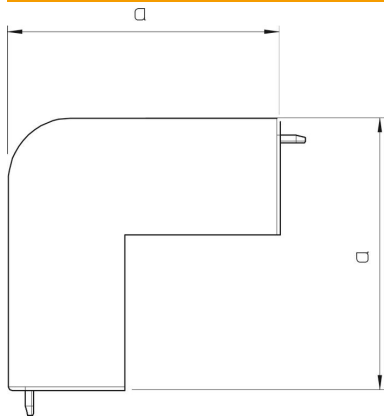

# Teknisk datablad

Utvendig hjørnedeksel, for Kanal Type 15040

Artikkelnummer: 6192157

Utvendig hjørne for Retningsendring på WDK-Kanaler.  
Formdelene er generelt i kuppelformet utførelse.

**PVC** polyvinylklorid

## Stamdata

Artikkelnummer	6192157
Type	WDK HA15040RW
Betegnelse 1	Hette til ytterhjørne
Produsent	OBO
Dimensjon	15x40mm
Farge	ren hvit; RAL 9010
Materiale	polyvinylklorid
Minste salgsenhet	4
Mengdeenhet	Stykk
Vekt	1,429 kg
Vektenhet	kg/100 stk.

### Mål

Lengde	42 mm
Bredde	40 mm
Høyde	15 mm
Mål a (mm)	42 mm
Mål H	40 mm

### Tekniske data

Utførelse	Kuppelform
Monteringsteknikk	kan klikkes på
Opprettholdelse av funksjon til kanal mål	nei
Halogenfri	nei
Kanaldybde	15 mm
Beskyttelsesklasse	IP30
Beskyttelsesfolie	nei
Beskyttelsesgrad IK-kode	IK04
selvslukkende	ja
Temperaturområde for bruk maks.	60 °C
Temperaturområde for bruk min.	-5 °C
Vinkelområde maks.	90 mm
Vinkelområde min.	90 mm