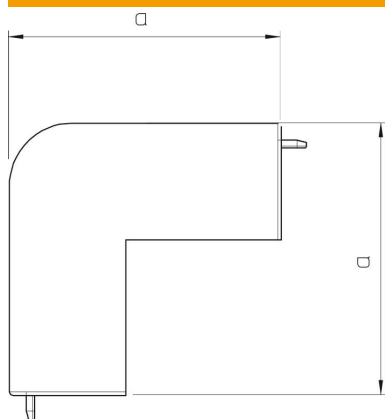

Teknisk datablad

Utvendig hjørnedeksel, for Kanal Type WDK 20050

Artikkelnummer: 6154468

Utvendig hjørne for Retningsendring på WDK-Kanaler.
Formdelene er generelt i kuppelformet utførelse.

PVC polyvinylklorid

Stamdata

Artikkelnummer	6154468
Type	WDK HA20050RW
Betegnelse 1	Hette til ytterhjørne
Produsent	OBO
Dimensjon	20x50mm
Farge	ren hvit; RAL 9010
Materiale	polyvinylklorid
Minste salgsenhet	4
Mengdeenhet	Stykk
Vekt	1,765 kg
Vektenhet	kg/100 stk.

Teknisk datablad

Utvendig hjørnedeksel, for Kanal Type WDK 20050

Artikkelnummer: 6154468

Mål

Lengde	45 mm
Bredde	50 mm
Høyde	20 mm
Mål a (mm)	45 mm
Mål H	50 mm

Tekniske data

Utførelse	Kuppelform
Monteringsteknikk	kan klikkes på
Opprettholdelse av funksjon til kanal mål	nei
Halogenfri	nei
Kanaldybde	20 mm
Beskyttelsesklasse	IP30
Beskyttelsesfolie	nei
Beskyttelsesgrad IK-kode	IK04
selvslukkende	ja
Temperaturområde for bruk maks.	60 °C
Temperaturområde for bruk min.	-5 °C
Vinkelområde maks.	90 mm
Vinkelområde min.	90 mm