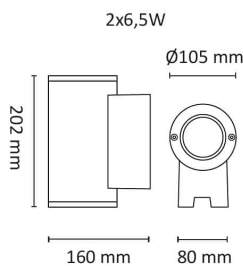

Tube Mini Vegg 2x6,5W 840lm GU10 2700

Elnr.: 3109303

Moderne veggarmaturer i tidløs design. Spesialbehandlet for utendørsbruk. Symmetrisk lysbilde. 1x6,5/13/17/36/38W: Lyser ned. 2x6,5/13/17/36W: Lyser opp og ned. Alle varianter leveres med integrert LED-modul og LED-driver, med unntak av 6,5W GU10 versjonene. Det finnes reflektorer for ulike spredningsvinkler, disse leveres som tilbehør til de symmetriske armaturene. Presstøpt aluminium med herdet sikkerhetsglass.

-6,5W GU10 Klasse II, IP65

-13/17/36/38W Klasse I, IP65.

Teknisk data

Spenning (V)	230
Effekt (W)	2x6,5
Lumen/Watt (lm)	65
Lysstyrke (lm)	2x420
Fargetemperatur (K)	2700
Fargegjengivelse (Ra)	90
SDCM	3
Antall armaturer B 10A	30
Antall armaturer C 10A	50
Antall armaturer B 16A	48
Antall armaturer C 16A	82
Min. omgivelsestemperatur (°C)	-20
Max. omgivelsestemperatur (°C)	+50

Utførelse

Farge	Hvit
Materiale	Aluminium
IP klasse	65
Lyskilde	LED
Isolasjonsklasse	II
Dimbar	Ja
Levetid L70B50 Ta25°	50.000
Levetid L80B50 Ta25°	33.000
IK-klasse	10
Integrert/ekstern driver	-

Tube Mini Vegg 2x6,5W 840lm GU10 2700

Dimensjoner

Lengde (mm)	160
Høyde (mm)	202
Bredde (mm)	80

Tilbehør

3805706	PrismaCob+ 6,5W 420lm 2700K 24° Ra95 Hvit	
3805705	PrismaCob+ 6,5W 420lm 2700K 24° Ra95 Grå	
3805704	PrismaCob+ 6,5W 420lm 2700K 40° Ra95 Hvit	
3805703	PrismaCob+ 6,5W 420lm 2700K 40° Ra95 Grå	