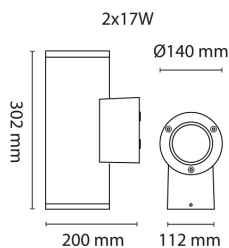

-6,5W GU10 Klasse II, IP65

-13/17/36/38W Klasse I, IP65.

Teknisk data

Spenning (V)	230
Effekt (W)	2x17
Lumen/Watt (lm)	92
Lysstyrke (lm)	2x2100
Fargetemperatur (K)	3000
Fargegjengivelse (Ra)	80
SDCM	3
Antall armaturer B 10A	13
Antall armaturer C 10A	21
Antall armaturer B 16A	20
Antall armaturer C 16A	34
Min. omgivelsestemperatur (°C)	-20
Max. omgivelsestemperatur (°C)	+50

Utførelse

Farge	Graffiti
Materiale	Aluminium
IP klasse	65
Lyskilde	LED
Isolasjonsklasse	I
Dimbar	Nei
Levetid L70B50 Ta25°	150.000
Levetid L80B50 Ta25°	100.000
IK-klasse	10
Integrert/ekstern driver	Integrert

Tube Medium Vegg 2x17W 4200lm 3000K

Elnr.: 3109612

Sokkel	LED
Montering	Utenpåliggende
Avdekningsmateriale	Klart glass
Dimmetype	-
Optikk	Reflektor
Brannklasse D	Nei
DALI	Nei
Hurtigkobling	Nei
Antall poler	3
Utforming	Rund
Integrert sensor	Nei
Antall lyskilder	2
Lysfordeling	Smal/Asym.
Integrert batteripakke	Nei

Dimensjoner

Lengde (mm)	200
Høyde (mm)	302
Bredde (mm)	112

Tilbehør

3105896	Argos/Tube Dekkplate Grafitt	
3109686	Tube Medium Stolpefeste Ø60 Grafitt	
3109468	Tube/Sonic Medium COB REFLECTOR 12D	
3109890	TUBE Medium Veggbrakett Grafitt	
3109618	Tube Medium Hjørnefeste Grafitt	
3109479	Ringraster for Sonic/Tube Medium	
3109469	Tube Medium COB REFLECTOR 43D	