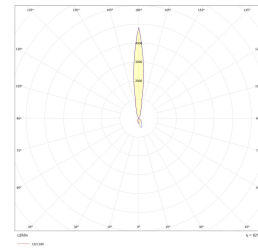

-6,5W GU10 Klasse II, IP65

-13/17/36/38W Klasse I, IP65.

Teknisk data

Spenning (V)	230
Effekt (W)	2x17
Lumen/Watt (lm)	92
Lysstyrke (lm)	2x2100
Fargetemperatur (K)	3000
Fargegjengivelse (Ra)	80
SDCM	3
Antall armaturer B 10A	13
Antall armaturer C 10A	21
Antall armaturer B 16A	20
Antall armaturer C 16A	34
Min. omgivelsestemperatur (°C)	-20
Max. omgivelsestemperatur (°C)	+50