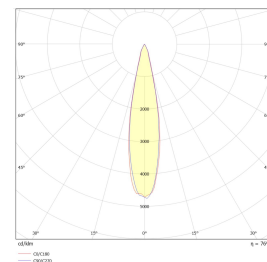

Tube Maxi 1x38W 4350lm 3000K 19° Grafi

Elnr.: 3109465

Moderne veggarmaturer i tidløs design. Spesialbehandlet for utendørsbruk. Symmetrisk lysbilde. 1x6,5/13/17/36/38W: Lyser ned. 2x6,5/13/17/36W: Lyser opp og ned. Alle varianter leveres med integrert LED-modul og LED-driver, med unntak av 6,5W GU10 versjonene. Det finnes reflektorer for ulike spredningsvinkler, disse leveres som tilbehør til de symmetriske armaturene. Presstøpt aluminium med herdet sikkerhetsglass.

-6,5W GU10 Klasse II, IP65

-13/17/36/38W Klasse I, IP65.

Teknisk data

Spenning (V)	230
Effekt (W)	38
Lumen/Watt (lm)	110
Lysstyrke (lm)	4350
Fargetemperatur (K)	3000
Fargegjengivelse (Ra)	80
SDCM	3
Antall armaturer B 10A	13
Antall armaturer C 10A	21
Antall armaturer B 16A	20
Antall armaturer C 16A	34
Min. omgivelsestemperatur (°C)	-20
Max. omgivelsestemperatur (°C)	+50