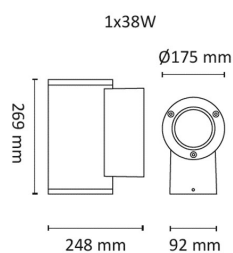

Tube Maxi 1x38W 4350lm 3000K 19° Grafi

Elnr.: 3109465

Moderne veggarmaturer i tidløs design. Spesialbehandlet for utendørsbruk. Symmetrisk lysbilde. 1x6,5/13/17/36/38W: Lyser ned. 2x6,5/13/17/36W: Lyser opp og ned. Alle varianter leveres med integrert LED-modul og LED-driver, med unntak av 6,5W GU10 versjonene. Det finnes reflektorer for ulike spredningsvinkler, disse leveres som tilbehør til de symmetriske armaturene. Presstøpt aluminium med herdet sikkerhetsglass.

-6,5W GU10 Klasse II, IP65

-13/17/36/38W Klasse I, IP65.

Teknisk data

Spenning (V)	230
Effekt (W)	38
Lumen/Watt (lm)	110
Lysstyrke (lm)	4350
Fargetemperatur (K)	3000
Fargegjengivelse (Ra)	80
SDCM	3
Antall armaturer B 10A	13
Antall armaturer C 10A	21
Antall armaturer B 16A	20
Antall armaturer C 16A	34
Min. omgivelsestemperatur (°C)	-20
Max. omgivelsestemperatur (°C)	+50

Tube Maxi 1x38W 4350lm 3000K 19° Grafi

Elnr.: 3109465

Sokkel	LED
Montering	Utenpåliggende
Avdekningsmateriale	Klart glass
Dimmetype	-
Optikk	Reflektor
Brannklasse D	Nei
DALI	Nei
Hurtigkobling	Nei
Antall poler	3
Utforming	Rund
Integrert sensor	Nei
Antall lyskilder	1
Lysfordeling	Smalstrålende 10-20gr
Utstrålingsvinkel (°)	19
Integrert batteripakke	Nei
Bruksområde	Fasade / effektbelysning

Dimensjoner

Lengde (mm)	248
Høyde (mm)	269
Bredde (mm)	92

Tilbehør

3109591	Tube Maxi COB REFLECTOR 43D	
3109590	Tube Maxi COB REFLECTOR 12D	

Vedlikehold

Produktet rengjøres ved å tørke over med en fuktig microfiberklut. Evt. vann/såperester fjernes med en ren microfiberklut.