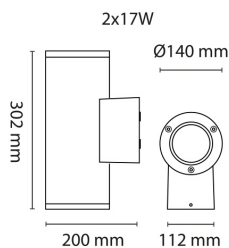

-6,5W GU10 Klasse II, IP65

-13/17/36/38W Klasse I, IP65.

Teknisk data

Spenning (V)	230
Effekt (W)	2x17
Lumen/Watt (lm)	110
Lysstyrke (lm)	2x2100
Fargetemperatur (K)	3000
Fargegjengivelse (Ra)	80
SDCM	3
Antall armaturer B 10A	13
Antall armaturer C 10A	21
Antall armaturer B 16A	20
Antall armaturer C 16A	34
Min. omgivelsestemperatur (°C)	-20
Max. omgivelsestemperatur (°C)	+50

Utførelse

Farge	Grafitt
Materiale	Aluminium
IP klasse	65
Lyskilde	LED
Isolasjonsklasse	I
Dimbar	Nei
Levetid L70B50 Ta25°	150.000
Levetid L80B50 Ta25°	100.000
IK-klasse	10
Integrert/ekstern driver	Integrert

Tube Medium Vegg 2x17W 4200lm 3000K

Elnr.: 3109461

Sokkel	LED
Montering	Utenpåliggende
Avdekningsmateriale	Klart glass
Dimmetype	-
Optikk	Reflektor
Brannklasse D	Nei
DALI	Nei
Hurtigkobling	Nei
Antall poler	3
Utforming	Rund
Integrert sensor	Nei
Antall lyskilder	2
Lysfordeling	Smalstrålende opp/ned
Utstrålingsvinkel (°)	23

Dimensjoner

Lengde (mm)	200
Høyde (mm)	302
Bredde (mm)	112

Tilbehør

3105896	Argos/Tube Dekkplate Grafitt	
3109686	Tube Medium Stolpefeste Ø60 Grafitt	
3109468	Tube/Sonic Medium COB REFLECTOR 12D	
3109890	TUBE Medium Veggbrakett Grafitt	
3109618	Tube Medium Hjørnefeste Grafitt	
3109479	Ringraster for Sonic/Tube Medium	
3109469	Tube Medium COB REFLECTOR 43D	