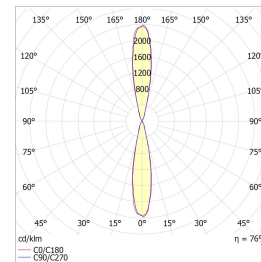

-6,5W GU10 Klasse II, IP65

-13/17/36/38W Klasse I, IP65.

Teknisk data

Spenning (V)	230
Effekt (W)	2x17
Lumen/Watt (lm)	110
Lysstyrke (lm)	2x2100
Fargetemperatur (K)	3000
Fargegjengivelse (Ra)	80
SDCM	3
Antall armaturer B 10A	13
Antall armaturer C 10A	21
Antall armaturer B 16A	20
Antall armaturer C 16A	34
Min. omgivelsestemperatur (°C)	-20
Max. omgivelsestemperatur (°C)	+50