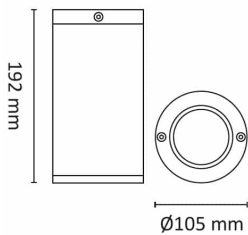

- 6,5W GU10 Klasse II
 - 13W integrert LED Klasse I
- Begge versjoner er IP65.

Teknisk data

Spenning (V)	230
Effekt (W)	6,5
Lumen/Watt (lm)	67
Lysstyrke (lm)	420
Fargetemperatur (K)	2700
Fargegjengivelse (Ra)	90
SDCM	3
Antall armaturer B 10A	30
Antall armaturer C 10A	50
Antall armaturer B 16A	48
Antall armaturer C 16A	82
Min. omgivelsestemperatur (°C)	-20
Max. omgivelsestemperatur (°C)	+50

Utførelse

Farge	Sølv
Materiale	Aluminium
IP klasse	65
Lyskilde	LED
Isolasjonsklasse	II
Dimbar	Ja
Levetid L70B50 Ta25°	50.000
Levetid L80B50 Ta25°	33.000
IK-klasse	10
Integrert/ekstern driver	-

Tube Mini Tak 6,5W 420lm GU10 2700K S

Elnr.: 3109302

Sokkel	GU10
Montering	Utenpåliggende
Avdekningsmateriale	Klart glass
Dimmetype	Fasesnitt/Faseavsnitt
Optikk	Reflektor
Brannklasse D	Nei
DALI	Nei
Hurtigkobling	Nei
Antall poler	3
Utforming	Rund
Integrert sensor	Nei
Lysfordeling	Mediumstrålende 20-40gr
Integrert batteripakke	Nei
Bruksområde	Fasade / effektbelysning

Dimensjoner

Høyde (mm)	192
Diameter (mm)	105

Tilbehør

3805706	PrismaCob+ 6,5W 420lm 2700K 24° Ra95 Hvit	
3805705	PrismaCob+ 6,5W 420lm 2700K 24° Ra95 Grå	
3805704	PrismaCob+ 6,5W 420lm 2700K 40° Ra95 Hvit	
3805703	PrismaCob+ 6,5W 420lm 2700K 40° Ra95 Grå	