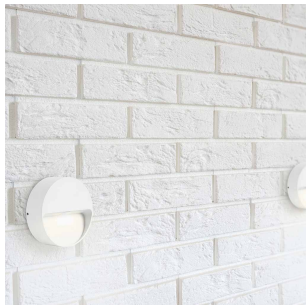

# Lolite Square 1x4W 250lm 2700K IP55 Sort

Elnr.: 3109793

Lolite Round/Square er en serie utenpåliggende, dimbar orienteringsarmaturer med meget kompakte ma<sup>o</sup>l. Lolite er ideell der man ikke ønsker eller har mulighet til a<sup>o</sup> felle inn armaturen i veggen. Lolite har integrert 4W LED med innebygget dimbar LED-driver, og effektiv avskjerming som gir blendingsfritt lys. Behandlet med standard 7 trinns overflatebehandling for utendørs bruk. Lolite egner seg godt ba<sup>o</sup>de for innendørs og utendørs bruk. Kabel/røringanger på armaturens bakside. Klasse I, IP55..