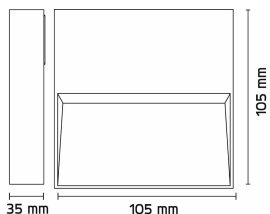

# Lolite Square 1x4W 250lm 2700K IP55 Sort

Elnr.: 3109793

Lolite Round/Square er en serie utenpåliggende, dimbar orienteringsarmaturer med meget kompakte ma<sup>o</sup>l. Lolite er ideell der man ikke ønsker eller har mulighet til a<sup>o</sup> felle inn armaturen i veggen. Lolite har integrert 4W LED med innebygget dimbar LED-driver, og effektiv avskjerming som gir blendingsfritt lys. Behandlet med standard 7 trinns overflatebehandling for utendørs bruk. Lolite egner seg godt ba<sup>o</sup>de for innendørs og utendørs bruk. Kabel/røringanger på armaturens bakside. Klasse I, IP55..

## Teknisk data

|                        |      |
|------------------------|------|
| Spenning (V)           | 230  |
| Effekt (W)             | 4    |
| Lumen/Watt (lm)        | 63   |
| Lysstyrke (lm)         | 250  |
| Fargetemperatur (K)    | 2700 |
| Fargegjengivelse (Ra)  | 90   |
| SDCM                   | 5    |
| Driver størrrelse (mA) | 300  |

## Dimensjoner

|             |     |
|-------------|-----|
| Lengde (mm) | 105 |
| Høyde (mm)  | 35  |
| Bredde (mm) | 105 |