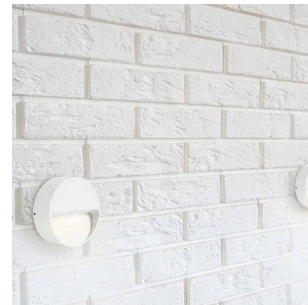

# Lolite Square 1x4W 250lm 2700K IP55 Sort

Elnr.: 3109793

Lolite Round/Square er en serie utenpåliggende, dimbar orienteringsarmaturer med meget kompakte ma<sup>o</sup>l. Lolite er ideell der man ikke ønsker eller har mulighet til a<sup>o</sup> felle inn armaturen i veggen. Lolite har integrert 4W LED med innebygget dimbar LED-driver, og effektiv avskjerming som gir blendingsfritt lys. Behandlet med standard 7 trinns overflatebehandling for utendørs bruk. Lolite egner seg godt ba<sup>o</sup>de for innendørs og utendørs bruk. Kabel/røringanger på armaturens bakside. Klasse I, IP55..