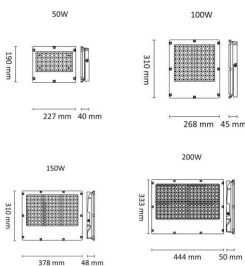

# PowerCone IP66 5490lm 50W 4000K Sort

Elnr.: 3229491

PowerCone er kraftige symmetriske lyskasterer med meget kompakte mål. Lyskildene er spredt på en stor flate og er noe inntrukket for redusert blanding og bedre lyskomfort. PowerCone leveres i lyssterke versjoner helt opp til 200W og er laget for å lyse opp store flater ved industrier, byggeplasser og lignende hvor man er i behov for svært mye lys.

## Teknisk data

Spenning (V)	230
Effekt (W)	50
Lumen/Watt (lm)	110
Lysstyrke (lm)	5490
Fargetemperatur (K)	4000
Fargegjengivelse (Ra)	80
SDCM	5
Driver størrelse (mA)	1500
Antall armaturer B 10A	9
Antall armaturer C 10A	15
Antall armaturer B 16A	14
Antall armaturer C 16A	24
Min. omgivelsestemperatur (°C)	-30
Max. omgivelsestemperatur (°C)	+50

## Dimensjoner

Lengde (mm)	227
Høyde (mm)	190
Bredde (mm)	40
Lengde på tilf. kabel (mm)	1500