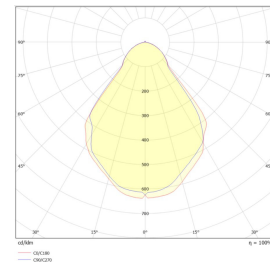

# PowerCone IP66 5490lm 50W 4000K Sort

Elnr.: 3229491

PowerCone er kraftige symmetriske lyskasterer med meget kompakte mål. Lyskildene er spredt på en stor flate og er noe inntrukket for redusert blanding og bedre lyskomfort. PowerCone leveres i lyssterke versjoner helt opp til 200W og er laget for å lyse opp store flater ved industrier, byggeplasser og lignende hvor man er i behov for svært mye lys.

## Teknisk data

Spenning (V)	230
Effekt (W)	50
Lumen/Watt (lm)	110
Lysstyrke (lm)	5490
Fargetemperatur (K)	4000
Fargegjengivelse (Ra)	80
SDCM	5
Driver størrelse (mA)	1500
Antall armaturer B 10A	9
Antall armaturer C 10A	15
Antall armaturer B 16A	14
Antall armaturer C 16A	24
Min. omgivelsestemperatur (°C)	-30
Max. omgivelsestemperatur (°C)	+50

## Dimensjoner

Lengde (mm)	227
Høyde (mm)	190
Bredde (mm)	40
Lengde på tilf. kabel (mm)	1500