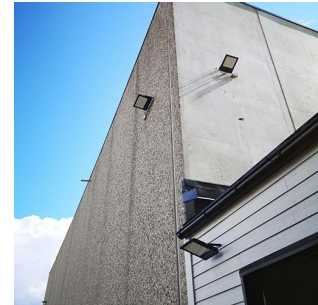

# PowerCone IP66 5490lm 50W 4000K Sort

Elnr.: 3229491

PowerCone er kraftige symmetriske lyskasterer med meget kompakte mål. Lyskildene er spredt på en stor flate og er noe inntrukket for redusert blanding og bedre lyskomfort. PowerCone leveres i lyssterke versjoner helt opp til 200W og er laget for å lyse opp store flater ved industrier, byggeplasser og lignende hvor man er i behov for svært mye lys.

Lyskasterne har ventilasjonspunkt for redusert duggdannelse og armaturhus i aluminium med herdet glass. PowerCone leveres med integrert LED-driver, stillbar festebakke og kommer med påmontert kabel på 1,5 meter med plugg. Klasse I, IP66.