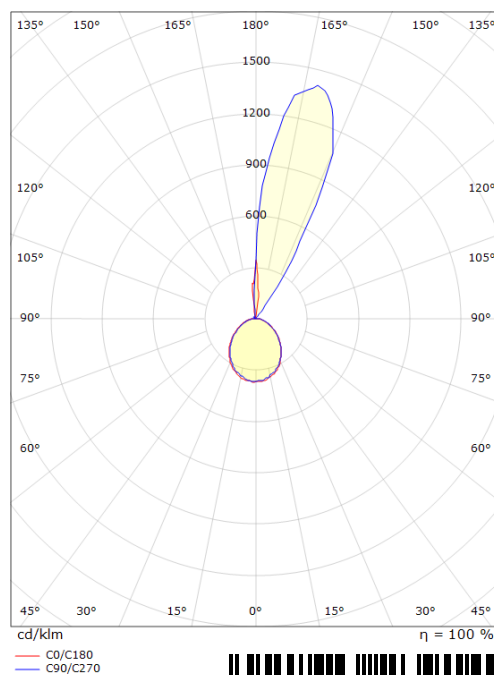

Forpakning

Forpakkingsstørrelse: 180 x 165 x 185