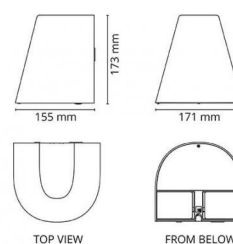

### Lysteknikk

Versjon: Uplight m/ kontakt  
 Type lyskilde: LED  
 Socket: GU10  
 Watt: 11W+6W  
 Systemeffekt (W): 17.0W  
 Effektiv lysstrøm (lm): 800lm  
 Effekt: 48 lm/W  
 Spenning: 230V  
 Fargetemperatur: 3000K  
 Fargegjengivelse (Ra/CRI): Ra>80  
 MacAdams faktor: SDCM: 3  
 Levetid: L70/B50>50.000  
 Lysstråling: Direkte  
 Optikk: Plast, opal/gjennomsiktig  
 Lysspredning: 95° ned / 15° opp

### Dimensjoner (mm)

Bredde (W): 171  
 Høyde (H): 173  
 Dybde (D): 155  
 Vekt (brutto/netto): 1.742

### Forpakning

Forpakkingsstørrelse: 180 x 165 x 185

7 0 2 1 9 8 6 2 3 9 1 4 0