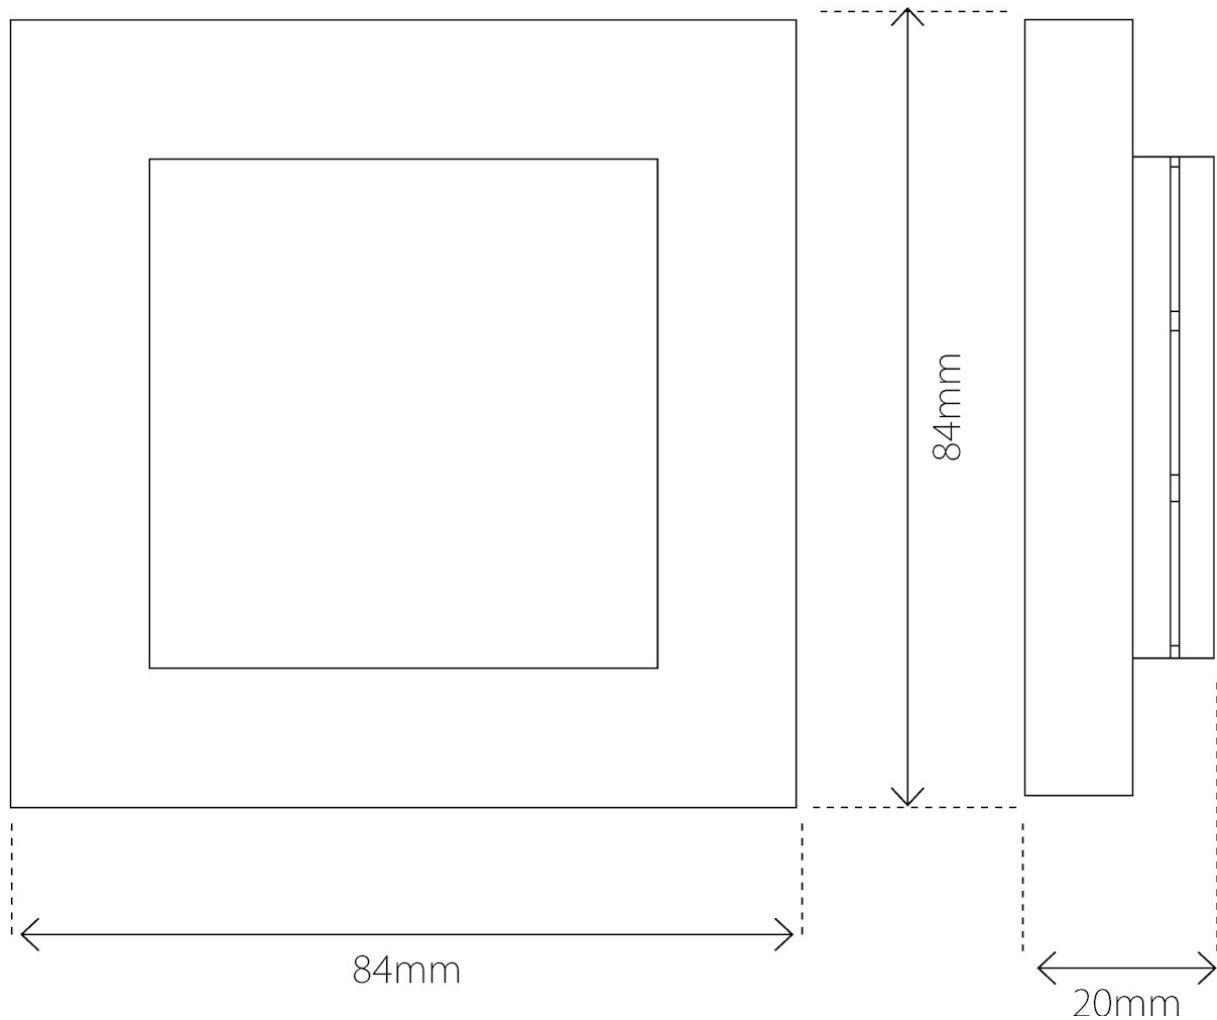

**Heatit External Room Sensor White RAL 9003 kan bestilles fra
www.heatit.com/5430131**

All øvrig dokumentasjon er tilgjengelig på over nevnte adresse samt på documents.heatit.com/5430131