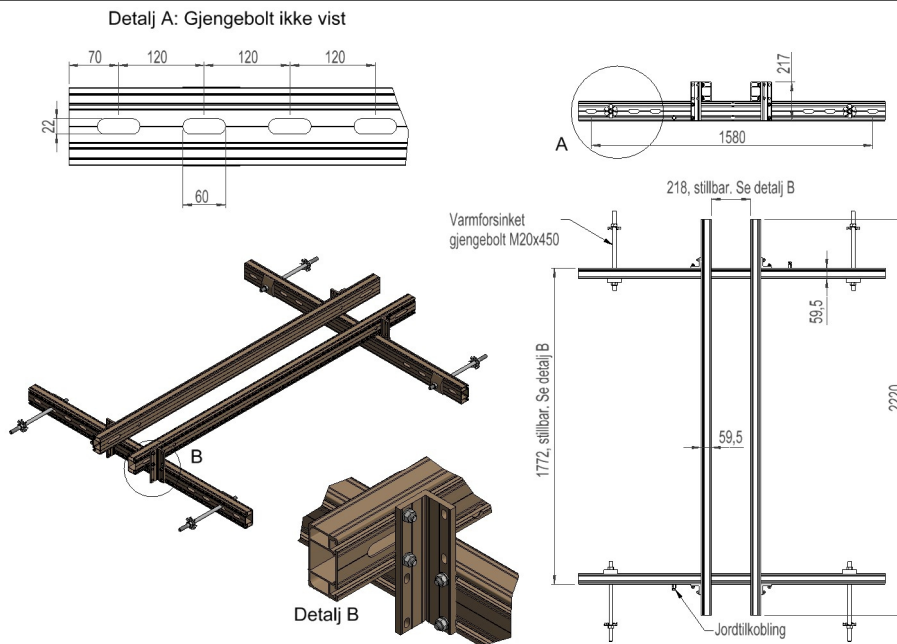

## 2836818 - Trafobru TRB2S-A5

Beskrivelse	Bru A-mast for feste av transformator. Stolpeavstand 2m. Masteskrev 1:5 Leveres med festematriell.
Enhet	SETT
Vekt	36 kg
Materiale	Aluminium, bruneloksert
Mastetype	H/A-mast
Masteavstand	2m
Traversprofil	P1 (57,5x107)
Flytegrense (statisk)	16kN