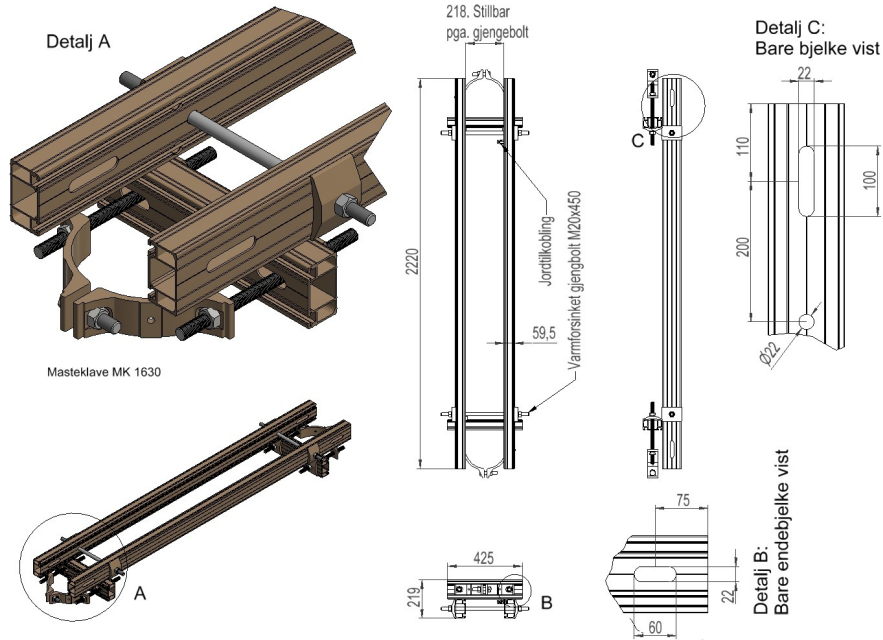

2836821 - Trafobru TRBE2S

Beskrivelse	Bru H-mast for feste av transformator med endebejelker. Stolpeavstand 2m. Leveres komplett med mastklave MK1620.
Enhet	SETT
Vekt	29,9 kg
Materiale	Aluminium, bruneloksert
Mastetype	H/A-mast
Masteavstand	2m
Traversprofil	P1 (57,5x107)
Flytegrense (statisk)	16kN