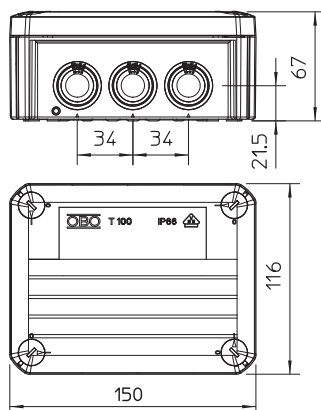

## Kabelforgreningsboks T 100, innstikkstetning

Art.nr. 2007081

Koblingsboks for kobling av kabler og ledninger innendørs, og i beskyttede uteområder. Rektangulær form med innstikkstetninger på sidene og knockout-åpninger i bunnen. Egnet for vegg-/takmontering og montering på monteringsplater. Med mulighet for innvendig feste og montering via hjørnekuppel. Lokk med hurtiglås, plomberbart. Fremstilt av halogenfrie materialer.

Koblingsboks iht. DIN EN 60670. Flammebestandig iht. DIN EN 60695-2-11, testtemperatur 650°C. Slagfasthet IK07 iht. DIN EN 50102.

PP polypropylen

Produkttilleggstekst Merknad	Standardutførelse: flammebestandig, kontrolltemperatur 650°C Utførelse F: svært flammebestandig, kontrolltemperatur 960°C.
Produkttilleggstekst 2	Lysåpning indre mål: 136x102x57 mm
Produkttilleggstekst 3	Beskyttelsesklasse IP66; Beskyttelsesgrad IK-kode IK07

### Stamdata

Art.-nr.	2007081
Type	T 100 M25-M32
Betegnelse 1	Koblingsboks
Betegnelse 2	med innføringer
Dimensjon	150x116x67
Farge	lysegrå
RAL-nummer	7035
Materiale	Polypropylen
Materiale kortnavn	PP
Minste salgsenhet	1 Stykk
Vekt	16,30 kg/100 stk.

### Tekniske data

Lengde	150,00 mm
Bredde	116,00 mm
Høyde	67,00 mm
Lysåpning indre mål	136x102x57 mm
Mål LxBxHx	150x116x67 mm
Mål	150x116x67 mm
Rekkemonterbar	<input checked="" type="checkbox"/>
Antall innføringer	10
Type innføring	Kabel
Type husgjennomføring	Trinnmembran avskjærbar
Utførelse	stor innføring
Nominell isolasjonsspenning	500,00 V
Utstyr	uten
Lokk	ikke transparent
Lokkmontering	med skruer
Innføringer	10 x M25