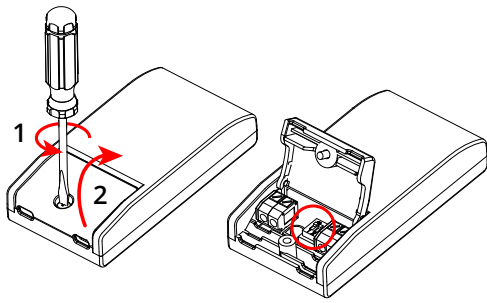

Dipswitch

Standard

mA	200	250	300	350	400	450
Im	50%	63%	75%	88%	100%	113%